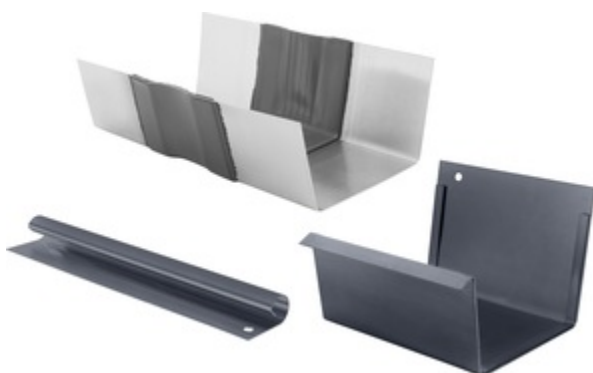

GRÖMO ALUSTAR RINNEN-DILATATION - MIT BLENDE - KASTENFORM

**ALU
STAR**
GRÖMO

Art.-Nr.: 83251
Nenngröße [mm]: 333
Farbe: SX - Anthrazit

Maße [mm]:

A	B	C	D
260	55	21	118

Hinweis:

Doppelseitig vulkanisiert

Ausschreibungstext:

GRÖMO ALUSTAR® Rinnen-Dilatation m. Blende kf 333 aus farbbeschichtetem Aluminium in SX-Oberfläche (glatt) anthrazit, für kastenförmige Dachrinne, 333 mm, doppelseitig vulkanisiert, nach DIN EN 612, Länge 260 mm, liefern und fachgerecht einbauen.