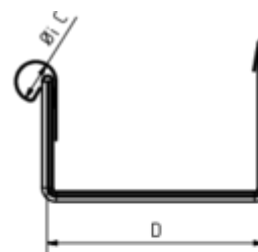

GRÖMO ALUSTAR RINNEN-DILATATION - MIT BLENDE - KASTENFORM

**ALU
STAR**
GRÖMO

Art.-Nr.: 83251
Nenngröße [mm]: 333
Farbe: SX - Anthrazit

Maße [mm]:

A	B	C	D
260	55	21	118

Hinweis:

Doppelseitig vulkanisiert

Ausschreibungstext:

GRÖMO ALUSTAR® Rinnen-Dilatation m. Blende kf 333 aus farbbeschichtetem Aluminium in SX-Oberfläche (glatt) anthrazit, für kastenförmige Dachrinne, 333 mm, doppelseitig vulkanisiert, nach DIN EN 612, Länge 260 mm, liefern und fachgerecht einbauen.