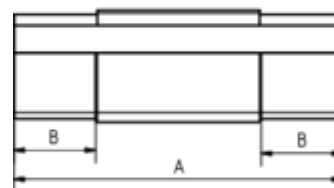

GRÖMO ALUSTAR RINNEN-DILATATION - MIT BLENDE - KASTENFORM

**ALU
STAR**
GRÖMO

Art.-Nr.: 83251
Nenngröße [mm]: 333
Farbe: SX - Anthrazit

Maße [mm]:

A	B	C	D
260	55	21	118

Hinweis:

Doppelseitig vulkanisiert

Ausschreibungstext:

GRÖMO ALUSTAR® Rinnen-Dilatation m. Blende kf 333 aus farbbeschichtetem Aluminium in SX-Oberfläche (glatt) anthrazit, für kastenförmige Dachrinne, 333 mm, doppelseitig vulkanisiert, nach DIN EN 612, Länge 260 mm, liefern und fachgerecht einbauen.