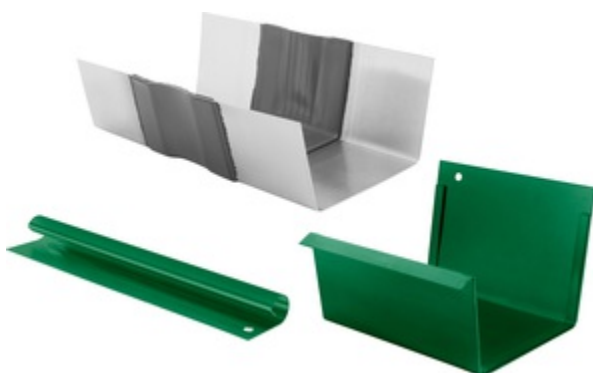

GRÖMO ALUSTAR RINNEN-DILATATION - MIT BLENDE - KASTENFORM

**ALU
STAR**
GRÖMO

Art.-Nr.: 83255
Nenngröße [mm]: 333
Farbe: SX - Moosgrün

Maße [mm]:

A	B	C	D
260	55	21	118

Hinweis:

Doppelseitig vulkanisiert

Ausschreibungstext:

GRÖMO ALUSTAR® Rinnen-Dilatation m. Blende kf 333 aus farbbeschichtetem Aluminium in SX-Oberfläche (glatt) moosgrün, für kastenförmige Dachrinne, 333 mm, doppelseitig vulkanisiert, nach DIN EN 612, Länge 260 mm, liefern und fachgerecht einbauen.