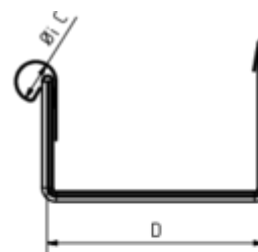

GRÖMO ALUSTAR RINNEN-DILATATION - MIT BLENDE - KASTENFORM

**ALU
STAR**
GRÖMO

Art.-Nr.: 83255
Nenngröße [mm]: 333
Farbe: SX - Moosgrün

Maße [mm]:

A	B	C	D
260	55	21	118

Hinweis:

Doppelseitig vulkanisiert

Ausschreibungstext:

GRÖMO ALUSTAR® Rinnen-Dilatation m. Blende kf 333 aus farbbeschichtetem Aluminium in SX-Oberfläche (glatt) moosgrün, für kastenförmige Dachrinne, 333 mm, doppelseitig vulkanisiert, nach DIN EN 612, Länge 260 mm, liefern und fachgerecht einbauen.