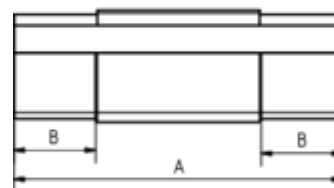

GRÖMO ALUSTAR RINNEN-DILATATION - MIT BLENDE - KASTENFORM

**ALU
STAR**
GRÖMO

Art.-Nr.: 83255
Nenngröße [mm]: 333
Farbe: SX - Moosgrün

Maße [mm]:

A	B	C	D
260	55	21	118

Hinweis:

Doppelseitig vulkanisiert

Ausschreibungstext:

GRÖMO ALUSTAR® Rinnen-Dilatation m. Blende kf 333 aus farbbeschichtetem Aluminium in SX-Oberfläche (glatt) moosgrün, für kastenförmige Dachrinne, 333 mm, doppelseitig vulkanisiert, nach DIN EN 612, Länge 260 mm, liefern und fachgerecht einbauen.