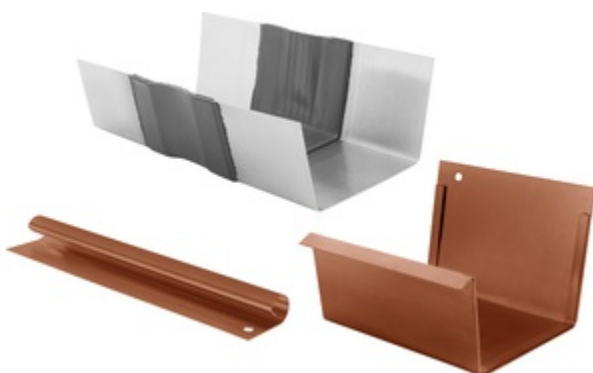

## GRÖMO ALUSTAR RINNEN-DILATATION - MIT BLENDE - KASTENFORM

**ALU  
STAR**  
GRÖMO

**Art.-Nr.:** 83256  
**Nenngröße [mm]:** 333  
**Farbe:** SX - Ziegelrot

### Maße [mm]:

A	B	C	D
260	55	21	118

### Hinweis:

Doppelseitig vulkanisiert

### Ausschreibungstext:

GRÖMO ALUSTAR® Rinnen-Dilatation m. Blende kf 333 aus farbbeschichtetem Aluminium in SX-Oberfläche (glatt) ziegelrot, für kastenförmige Dachrinne, 333 mm, doppelseitig vulkanisiert, nach DIN EN 612, Länge 260 mm, liefern und fachgerecht einbauen.