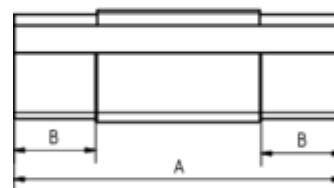

## GRÖMO ALUSTAR RINNEN-DILATATION - MIT BLENDE - KASTENFORM

**ALU  
STAR**  
GRÖMO

**Art.-Nr.:** 83256  
**Nenngröße [mm]:** 333  
**Farbe:** SX - Ziegelrot

### Maße [mm]:

A	B	C	D
260	55	21	118

### Hinweis:

Doppelseitig vulkanisiert