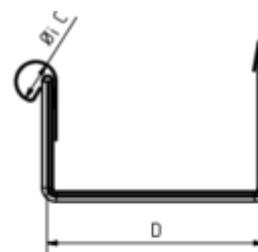

## GRÖMO ALUSTAR RINNEN-DILATATION - MIT BLENDE - KASTENFORM

**ALU  
STAR**  
GRÖMO

**Art.-Nr.:** 83256  
**Nenngröße [mm]:** 333  
**Farbe:** SX - Ziegelrot

### Maße [mm]:

A	B	C	D
260	55	21	118

### Hinweis:

Doppelseitig vulkanisiert

### Ausschreibungstext:

GRÖMO ALUSTAR® Rinnen-Dilatation m. Blende kf 333 aus farbbeschichtetem Aluminium in SX-Oberfläche (glatt) ziegelrot, für kastenförmige Dachrinne, 333 mm, doppelseitig vulkanisiert, nach DIN EN 612, Länge 260 mm, liefern und fachgerecht einbauen.