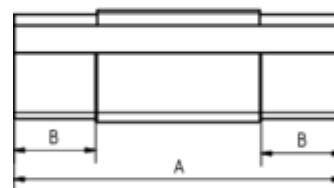

## GRÖMO ALUSTAR RINNEN-DILATATION - MIT BLENDE - KASTENFORM

**ALU  
STAR**  
GRÖMO

**Art.-Nr.:** 83260  
**Nenngröße [mm]:** 400  
**Farbe:** SX - RAL - Sonderfarbe

### Maße [mm]:

A	B	C	D
260	55	23	148

### Hinweis:

Doppelseitig vulkanisiert