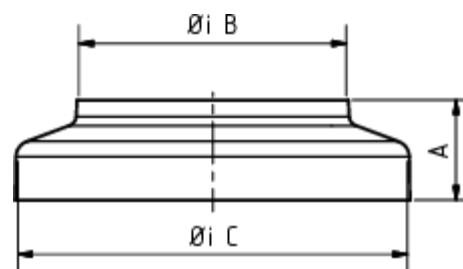

GRÖMO ALUSTAR STANDROHRKAPPE

**ALU
STAR**
GRÖMO

Art.-Nr.: 83460
Nenngröße [mm]: 100/116
Farbe: SX - RAL - Sonderfarbe

Maße [mm]:

A	B	C
27,0	100	116,0

Ausschreibungstext:

GRÖMO ALUSTAR® Standrohrkappe flach, 100 / 116
 aus farbbeschichtetem Aluminium in SX-Oberfläche (glatt) Farbe: _____, nach DIN EN 612, DN 100 mm
 auf DN 116 mm, liefern und fachgerecht einbauen.