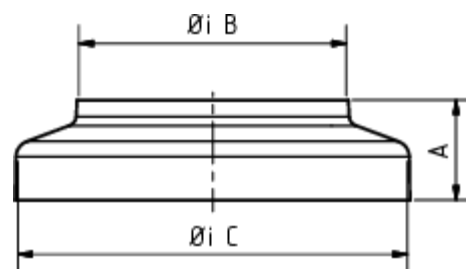

GRÖMO ALUSTAR STANDROHRKAPPE

**ALU
STAR**
GRÖMO

Art.-Nr.: 83462
Nenngröße [mm]: 100/116
Farbe: SX - Testa di Moro

Maße [mm]:

A	B	C
27,0	100	116,0

Ausschreibungstext:

GRÖMO ALUSTAR® Standrohrkappe flach, 100 / 116
aus farbbeschichtetem Aluminium in SX-Oberfläche (glatt) Testa di Moro, nach DIN EN 612, DN 100 mm
auf DN 116 mm, liefern und fachgerecht einbauen.