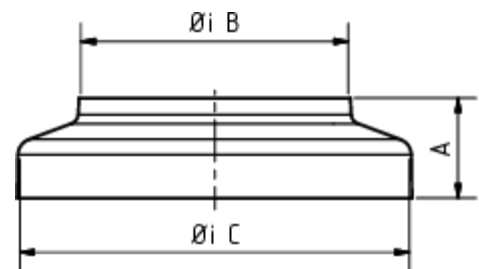

GRÖMO ALUSTAR STANDROHRKAPPE

**ALU
STAR**
GRÖMO

Art.-Nr.: 83470
Nenngröße [mm]: 100/150
Farbe: SX - RAL - Sonderfarbe

Maße [mm]:

A	B	C
30,0	100	149,0

Ausschreibungstext:

GRÖMO ALUSTAR® Standrohrkappe flach, 100 / 150
aus farbbeschichtetem Aluminium in SX-Oberfläche (glatt) Farbe: _____, nach DIN EN 612, DN 100 mm
auf DN 150 mm, liefern und fachgerecht einbauen.