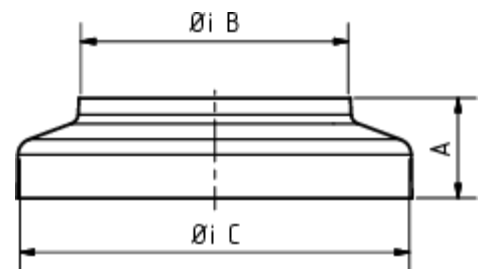

## GRÖMO ALUSTAR STANDROHRKAPPE

**ALU  
STAR**  
GRÖMO

**Art.-Nr.:** 83472  
**Nenngröße [mm]:** 100/150  
**Farbe:** SX - Testa di Moro

### Maße [mm]:

A	B	C
30,0	100	149,0

### Ausschreibungstext:

GRÖMO ALUSTAR® Standrohrkappe flach, 100 / 150  
 aus farbbeschichtetem Aluminium in SX-Oberfläche (glatt) Testa di Moro, nach DIN EN 612, DN 100 mm  
 auf DN 150 mm, liefern und fachgerecht einbauen.