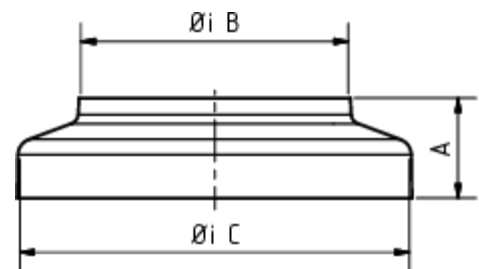

## GRÖMO ALUSTAR STANDROHRKAPPE

**ALU  
STAR**  
GRÖMO

**Art.-Nr.:** 83473  
**Nenngröße [mm]:** 100/150  
**Farbe:** SX - Hellgrau

### Maße [mm]:

A	B	C
30,0	100	149,0

### Ausschreibungstext:

GRÖMO ALUSTAR® Standrohrkappe flach, 100 / 150  
aus farbbeschichtetem Aluminium in SX-Oberfläche (glatt) hellgrau, nach DIN EN 612, DN 100 mm auf  
DN 150 mm, liefern und fachgerecht einbauen.