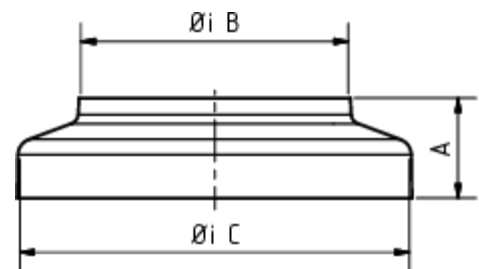

## GRÖMO ALUSTAR STANDROHRKAPPE

**ALU  
STAR**  
GRÖMO

**Art.-Nr.:** 83485  
**Nenngröße [mm]:** 120/150  
**Farbe:** SX - Moosgrün

**Maße [mm]:**

A	B	C
27,0	120	149,0

**Ausschreibungstext:**

GRÖMO ALUSTAR® Standrohrkappe flach, 120 / 150  
 aus farbbeschichtetem Aluminium in SX-Oberfläche (glatt) moosgrün, nach DIN EN 612, DN 120 mm  
 auf DN 150 mm, liefern und fachgerecht einbauen.