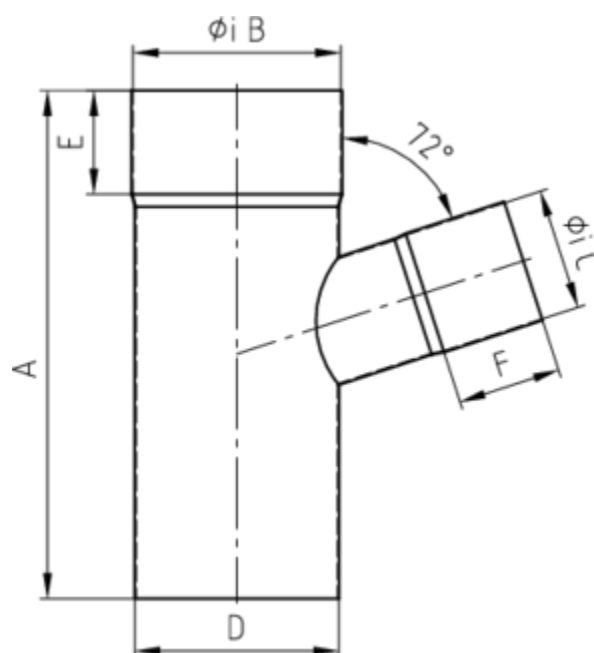

## GRÖMO ALUSTAR FALLROHRABZWEIG 72°

**ALU  
STAR**  
GRÖMO

**Art.-Nr.:** 83503  
**Nenngröße [mm]:** 80/80  
**Farbe:** SX - Hellgrau  
**Ablaufleistung[l/s]:** 5,9

### Maße [mm]:

A	B	C	D	E	F
220	80	80	80	45	45

### Hinweis:

- Auf Anfrage auch mit anderem Winkel, Durchmesser, Doppelabzweig oder Y-Abzweig erhältlich
- Geschweißt

### Ausschreibungstext:

GRÖMO ALUSTAR® Abzweig 72° 80 / 80  
 aus farbbeschichtetem Aluminium in SX-Oberfläche (glatt) hellgrau, nach DIN EN 612, Fallrohr DN 80  
 mm, Einlauf DN 80 mm, liefern und fachgerecht einbauen.