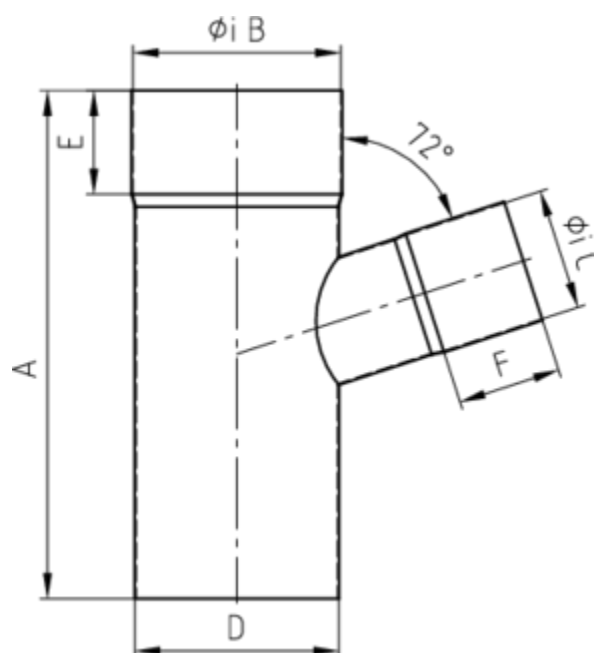

GRÖMO ALUSTAR FALLROHRABZWEIG 72°

**ALU
STAR**
GRÖMO

Art.-Nr.: 83505
Nenngröße [mm]: 80/80
Farbe: SX - Moosgrün
Ablaufleistung[l/s]: 5,9

Maße [mm]:

A	B	C	D	E	F
220	80	80	80	45	45

Hinweis:

- Auf Anfrage auch mit anderem Winkel, Durchmesser, Doppelabzweig oder Y-Abzweig erhältlich
- Geschweißt

Ausschreibungstext:

GRÖMO ALUSTAR® Abzweig 72° 80 / 80
 aus farbbeschichtetem Aluminium in SX-Oberfläche (glatt) moosgrün, nach DIN EN 612, Fallrohr DN 80 mm, Einlauf DN 80 mm, liefern und fachgerecht einbauen.