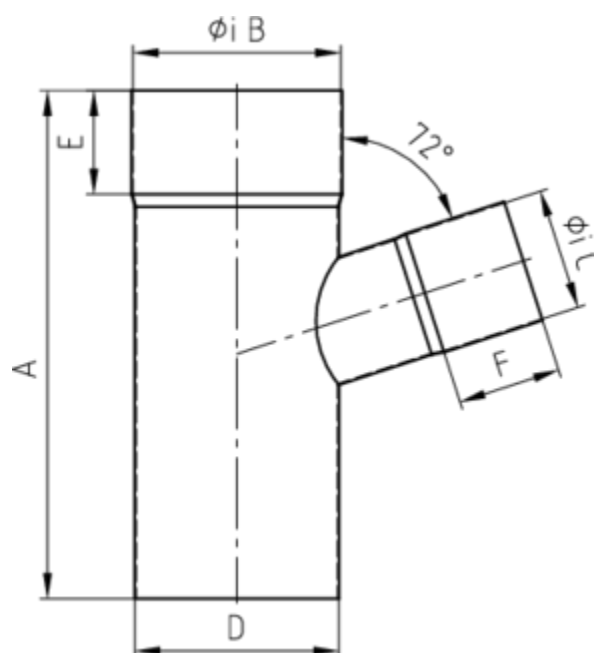

GRÖMO ALUSTAR FALLROHRABZWEIG 72°

**ALU
STAR**
GRÖMO

Art.-Nr.: 83510
Nenngröße [mm]: 100/60
Farbe: SX - RAL - Sonderfarbe
Ablaufleistung[l/s]: 10,7

Maße [mm]:

A	B	C	D	E	F
220	100	60	100	50	50

Hinweis:

- Auf Anfrage auch mit anderem Winkel, Durchmesser, Doppelabzweig oder Y-Abzweig erhältlich
- Geschweißt

Ausschreibungstext:

GRÖMO ALUSTAR® Abzweig 72° 100 / 60

aus farbbeschichtetem Aluminium in SX-Oberfläche (glatt) Farbe: _____, nach DIN EN 612, Fallrohr DN 100 mm, Einlauf DN 60 mm, liefern und fachgerecht einbauen.