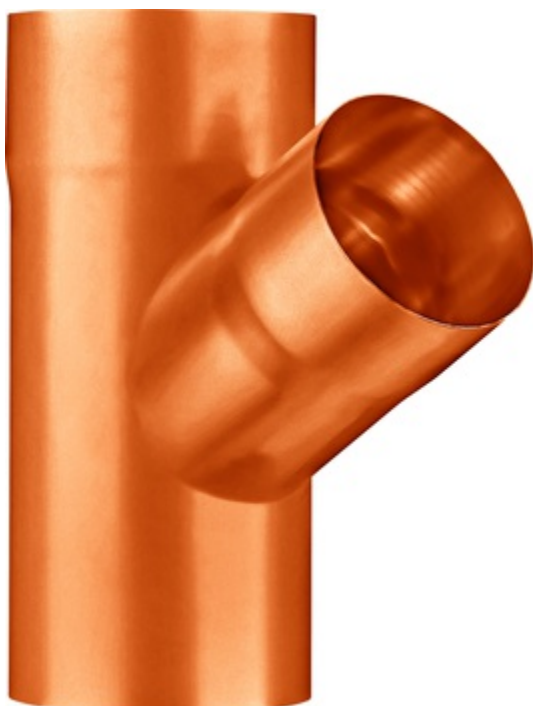

GRÖMO ALUSTAR FALLROHRABZWEIG 72°

**ALU
STAR**
GRÖMO

Art.-Nr.: 83510
Nenngröße [mm]: 100/60
Farbe: SX - RAL - Sonderfarbe
Ablaufleistung[l/s]: 10,7

Maße [mm]:

A	B	C	D	E	F
220	100	60	100	50	50

Hinweis:

- Auf Anfrage auch mit anderem Winkel, Durchmesser, Doppelabzweig oder Y-Abzweig erhältlich
- Geschweißt

Ausschreibungstext:

GRÖMO ALUSTAR® Abzweig 72° 100 / 60

aus farbbeschichtetem Aluminium in SX-Oberfläche (glatt) Farbe: _____, nach DIN EN 612, Fallrohr DN 100 mm, Einlauf DN 60 mm, liefern und fachgerecht einbauen.