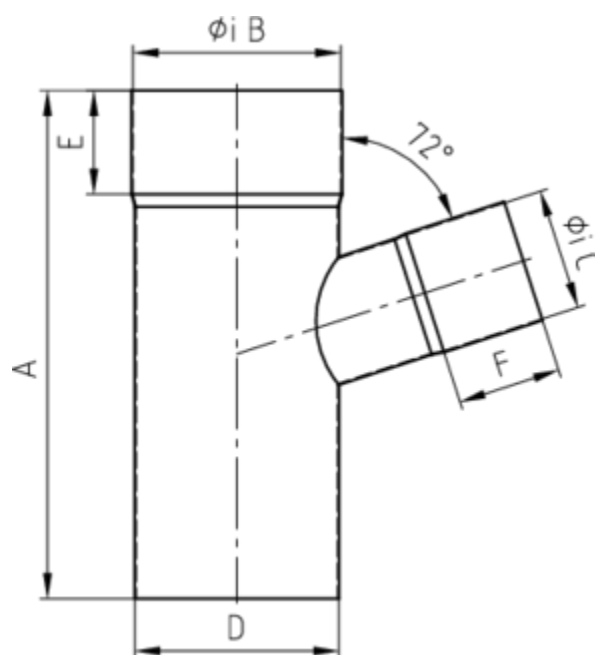

GRÖMO ALUSTAR FALLROHRABZWEIG 72°

**ALU
STAR**
GRÖMO

Art.-Nr.: 83513
Nenngröße [mm]: 100/60
Farbe: SX - Hellgrau
Ablaufleistung[l/s]: 10,7

Maße [mm]:

| A | B | C | D | E | F |
|-----|-----|----|-----|----|----|
| 220 | 100 | 60 | 100 | 50 | 50 |

Hinweis:

- Auf Anfrage auch mit anderem Winkel, Durchmesser, Doppelabzweig oder Y-Abzweig erhältlich
- Geschweißt

Ausschreibungstext:

GRÖMO ALUSTAR® Abzweig 72° 100 / 60

aus farbbeschichtetem Aluminium in SX-Oberfläche (glatt) hellgrau, nach DIN EN 612, Fallrohr DN 100 mm, Einlauf DN 60 mm, liefern und fachgerecht einbauen.