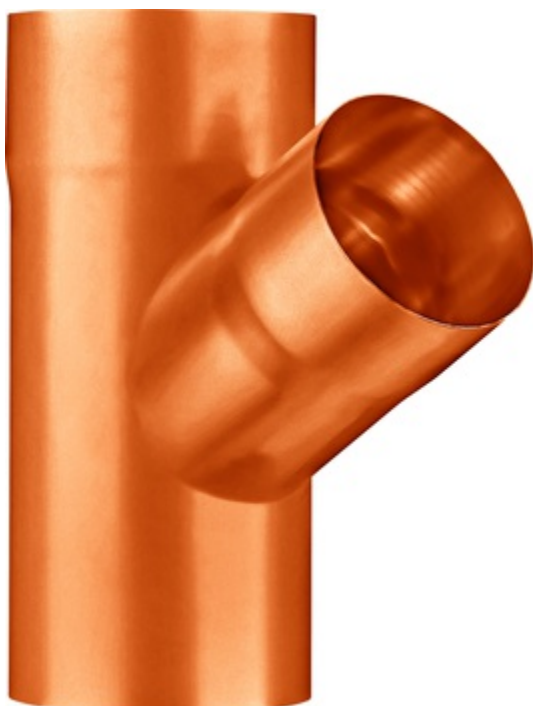

## GRÖMO ALUSTAR FALLROHRABZWEIG 72°

**ALU  
STAR**  
GRÖMO

**Art.-Nr.:** 83520  
**Nenngröße [mm]:** 100/80  
**Farbe:** SX - RAL - Sonderfarbe  
**Ablaufleistung[l/s]:** 10,7

### Maße [mm]:

A	B	C	D	E	F
220	100	80	100	50	45

### Hinweis:

- Auf Anfrage auch mit anderem Winkel, Durchmesser, Doppelabzweig oder Y-Abzweig erhältlich
- Geschweißt

### Ausschreibungstext:

GRÖMO ALUSTAR® Abzweig 72° 100 / 80

aus farbbeschichtetem Aluminium in SX-Oberfläche (glatt) Farbe: \_\_\_\_\_, nach DIN EN 612, Fallrohr DN 100 mm, Einlauf DN 80 mm, liefern und fachgerecht einbauen.