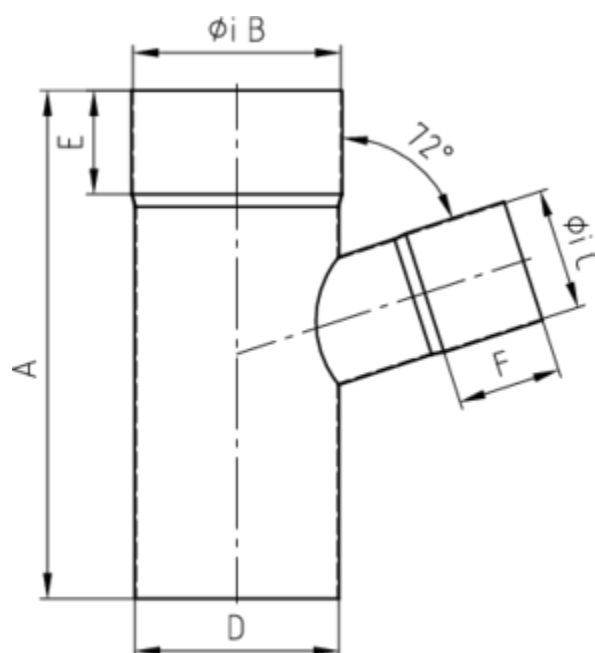

## GRÖMO ALUSTAR FALLROHRABZWEIG 72°

**ALU  
STAR**  
GRÖMO

**Art.-Nr.:** 83520  
**Nenngröße [mm]:** 100/80  
**Farbe:** SX - RAL - Sonderfarbe  
**Ablaufleistung[l/s]:** 10,7

### Maße [mm]:

A	B	C	D	E	F
220	100	80	100	50	45

### Hinweis:

- Auf Anfrage auch mit anderem Winkel, Durchmesser, Doppelabzweig oder Y-Abzweig erhältlich
- Geschweißt

### Ausschreibungstext:

GRÖMO ALUSTAR® Abzweig 72° 100 / 80

aus farbbeschichtetem Aluminium in SX-Oberfläche (glatt) Farbe: \_\_\_\_\_, nach DIN EN 612, Fallrohr DN 100 mm, Einlauf DN 80 mm, liefern und fachgerecht einbauen.