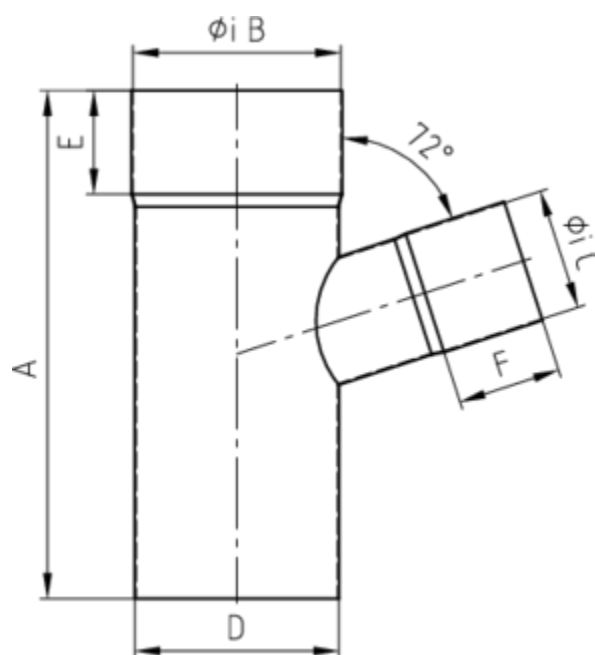

GRÖMO ALUSTAR FALLROHRABZWEIG 72°

**ALU
STAR**
GRÖMO

Art.-Nr.: 83523
Nenngröße [mm]: 100/80
Farbe: SX - Hellgrau
Ablaufleistung[l/s]: 10,7

Maße [mm]:

A	B	C	D	E	F
220	100	80	100	50	45

Hinweis:

- Auf Anfrage auch mit anderem Winkel, Durchmesser, Doppelabzweig oder Y-Abzweig erhältlich
- Geschweißt

Ausschreibungstext:

GRÖMO ALUSTAR® Abzweig 72° 100 / 80
 aus farbbeschichtetem Aluminium in SX-Oberfläche (glatt) hellgrau, nach DIN EN 612, Fallrohr DN 100 mm, Einlauf DN 80 mm, liefern und fachgerecht einbauen.