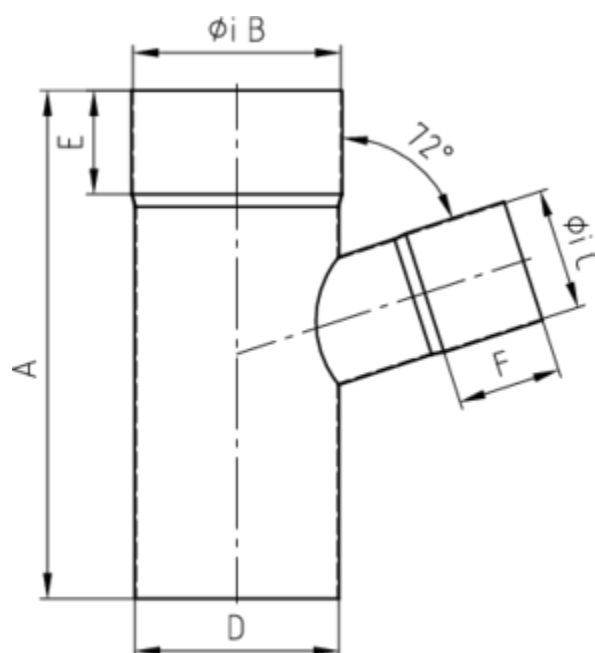

## GRÖMO ALUSTAR FALLROHRABZWEIG 72°

**ALU  
STAR**  
GRÖMO

**Art.-Nr.:** 83524  
**Nenngröße [mm]:** 100/80  
**Farbe:** SX - Weiß  
**Ablaufleistung[l/s]:** 10,7

### Maße [mm]:

A	B	C	D	E	F
220	100	80	100	50	45

### Hinweis:

- Auf Anfrage auch mit anderem Winkel, Durchmesser, Doppelabzweig oder Y-Abzweig erhältlich
- Geschweißt

### Ausschreibungstext:

GRÖMO ALUSTAR® Abzweig 72° 100 / 80  
 aus farbbeschichtetem Aluminium in SX-Oberfläche (glatt) weiß, nach DIN EN 612, Fallrohr DN 100 mm,  
 Einlauf DN 80 mm, liefern und fachgerecht einbauen.