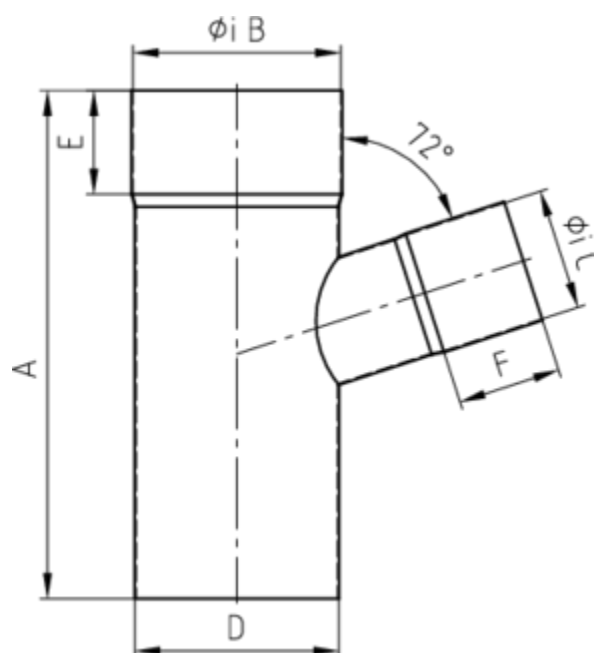

GRÖMO ALUSTAR FALLROHRABZWEIG 72°

**ALU
STAR**
GRÖMO

Art.-Nr.:	83526
Nenngröße [mm]:	100/80
Farbe:	SX - Ziegelrot
Ablaufleistung[l/s]:	10,7

Maße [mm]:

A	B	C	D	E	F
220	100	80	100	50	45

Hinweis:

- Auf Anfrage auch mit anderem Winkel, Durchmesser, Doppelabzweig oder Y-Abzweig erhältlich
- Geschweißt

Ausschreibungstext:

GRÖMO ALUSTAR® Abzweig 72° 100 / 80
aus farbbeschichtetem Aluminium in SX-Oberfläche (glatt) ziegelrot, nach DIN EN 612, Fallrohr DN 100 mm, Einlauf DN 80 mm, liefern und fachgerecht einbauen.