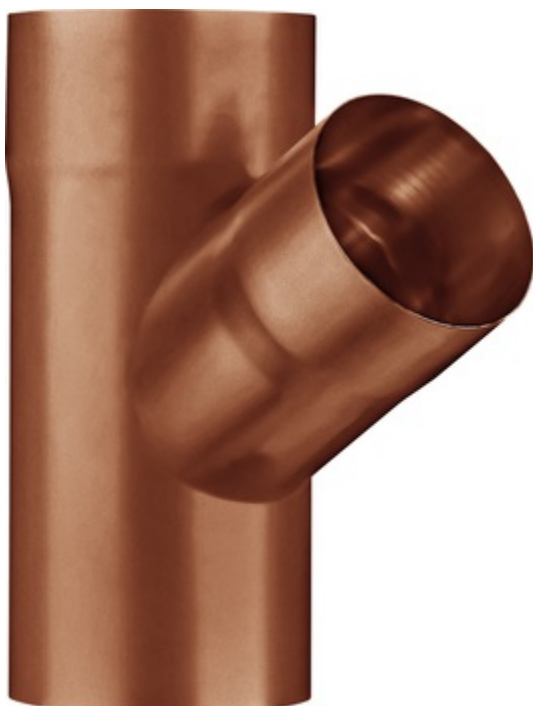

GRÖMO ALUSTAR FALLROHRABZWEIG 72°

**ALU
STAR**
GRÖMO

Art.-Nr.:	83526
Nenngröße [mm]:	100/80
Farbe:	SX - Ziegelrot
Ablaufleistung[l/s]:	10,7

Maße [mm]:

A	B	C	D	E	F
220	100	80	100	50	45

Hinweis:

- Auf Anfrage auch mit anderem Winkel, Durchmesser, Doppelabzweig oder Y-Abzweig erhältlich
- Geschweißt

Ausschreibungstext:

GRÖMO ALUSTAR® Abzweig 72° 100 / 80
aus farbbeschichtetem Aluminium in SX-Oberfläche (glatt) ziegelrot, nach DIN EN 612, Fallrohr DN 100 mm, Einlauf DN 80 mm, liefern und fachgerecht einbauen.