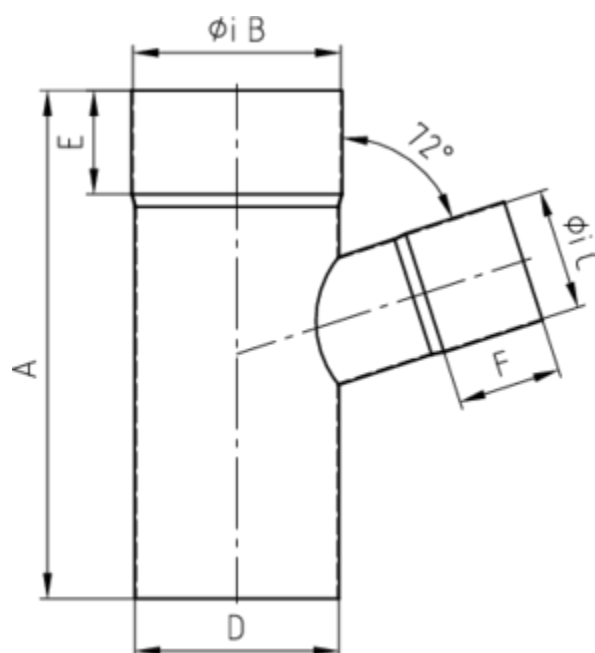

## GRÖMO ALUSTAR FALLROHRABZWEIG 72°

**ALU  
STAR**  
GRÖMO

**Art.-Nr.:** 83530  
**Nenngröße [mm]:** 100/100  
**Farbe:** SX - RAL - Sonderfarbe  
**Ablaufleistung[l/s]:** 10,7

### Maße [mm]:

A	B	C	D	E	F
232	100	100	100	50	45

### Hinweis:

- Auf Anfrage auch mit anderem Winkel, Durchmesser, Doppelabzweig oder Y-Abzweig erhältlich
- Geschweißt

### Ausschreibungstext:

GRÖMO ALUSTAR® Abzweig 72° 100 / 100

aus farbbeschichtetem Aluminium in SX-Oberfläche (glatt) Farbe: \_\_\_\_\_, nach DIN EN 612, Fallrohr DN 100 mm, Einlauf DN 100 mm, liefern und fachgerecht einbauen.