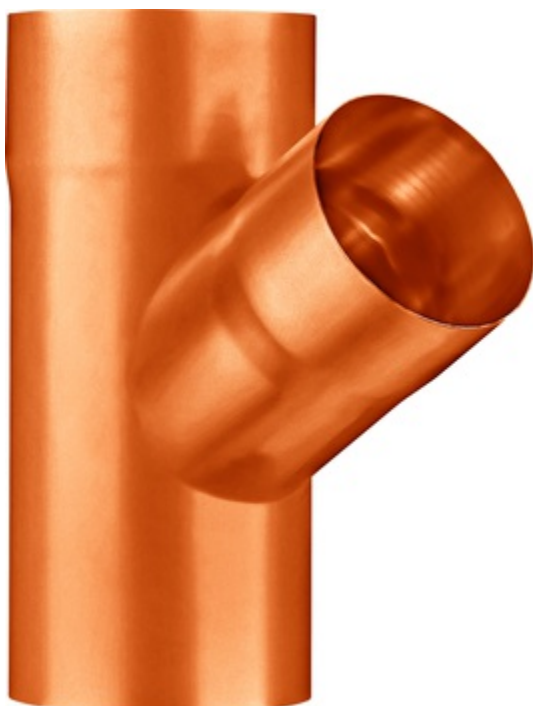

## GRÖMO ALUSTAR FALLROHRABZWEIG 72°

**ALU  
STAR**  
GRÖMO

**Art.-Nr.:** 83530  
**Nenngröße [mm]:** 100/100  
**Farbe:** SX - RAL - Sonderfarbe  
**Ablaufleistung[l/s]:** 10,7

### Maße [mm]:

A	B	C	D	E	F
232	100	100	100	50	45

### Hinweis:

- Auf Anfrage auch mit anderem Winkel, Durchmesser, Doppelabzweig oder Y-Abzweig erhältlich
- Geschweißt

### Ausschreibungstext:

GRÖMO ALUSTAR® Abzweig 72° 100 / 100

aus farbbeschichtetem Aluminium in SX-Oberfläche (glatt) Farbe: \_\_\_\_\_, nach DIN EN 612, Fallrohr DN 100 mm, Einlauf DN 100 mm, liefern und fachgerecht einbauen.