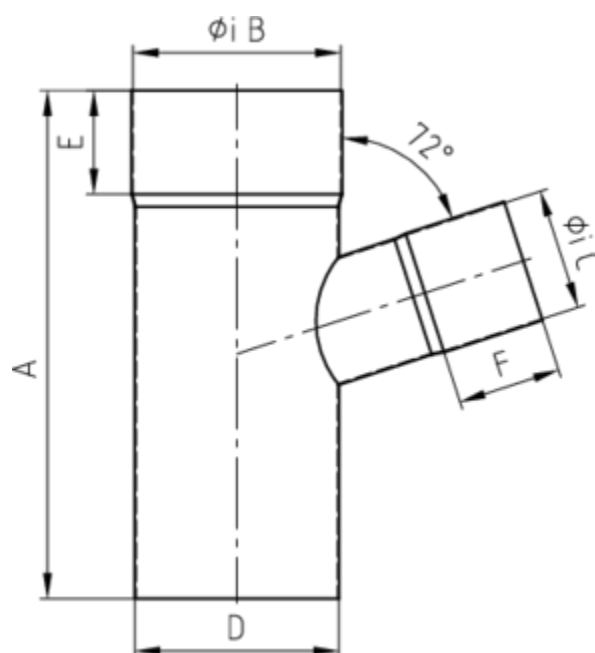

## GRÖMO ALUSTAR FALLROHRABZWEIG 72°

**ALU  
STAR**  
GRÖMO

**Art.-Nr.:** 83531  
**Nenngröße [mm]:** 100/100  
**Farbe:** SX - Anthrazit  
**Ablaufleistung[l/s]:** 10,7

### Maße [mm]:

A	B	C	D	E	F
232	100	100	100	50	45

### Hinweis:

- Auf Anfrage auch mit anderem Winkel, Durchmesser, Doppelabzweig oder Y-Abzweig erhältlich
- Geschweißt

### Ausschreibungstext:

GRÖMO ALUSTAR® Abzweig 72° 100 / 100  
 aus farbbeschichtetem Aluminium in SX-Oberfläche (glatt) anthrazit, nach DIN EN 612, Fallrohr DN 100 mm, Einlauf DN 100 mm, liefern und fachgerecht einbauen.