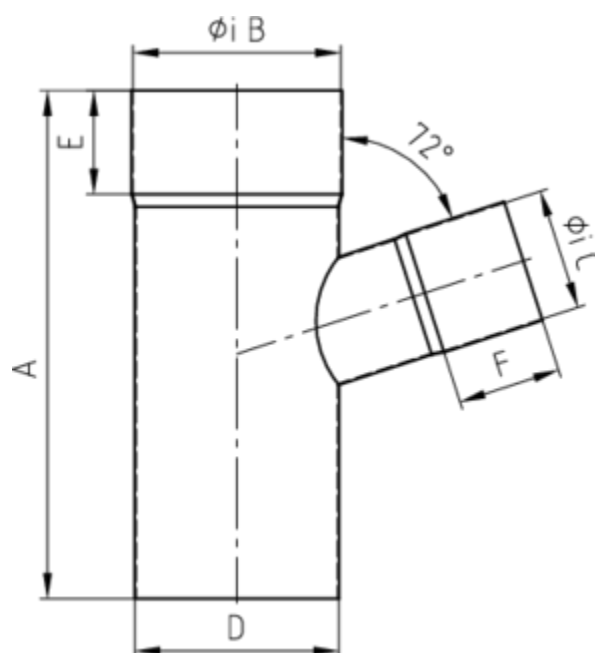

GRÖMO ALUSTAR FALLROHRABZWEIG 72°

**ALU
STAR**
GRÖMO

Art.-Nr.: 83533
Nenngröße [mm]: 100/100
Farbe: SX - Hellgrau
Ablaufleistung[l/s]: 10,7

Maße [mm]:

A	B	C	D	E	F
232	100	100	100	50	45

Hinweis:

- Auf Anfrage auch mit anderem Winkel, Durchmesser, Doppelabzweig oder Y-Abzweig erhältlich
- Geschweißt

Ausschreibungstext:

GRÖMO ALUSTAR® Abzweig 72° 100 / 100
 aus farbbeschichtetem Aluminium in SX-Oberfläche (glatt) hellgrau, nach DIN EN 612, Fallrohr DN 100 mm, Einlauf DN 100 mm, liefern und fachgerecht einbauen.