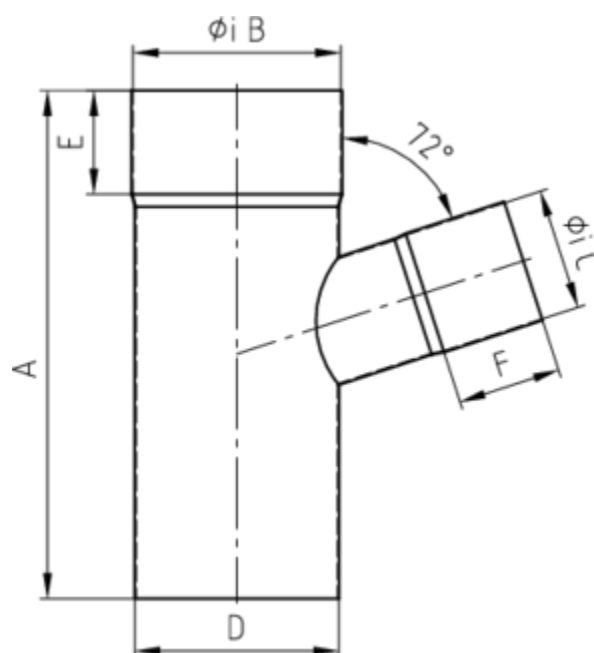

GRÖMO ALUSTAR FALLROHRABZWEIG 72°

**ALU
STAR**
GRÖMO

Art.-Nr.: 83534
Nenngröße [mm]: 100/100
Farbe: SX - Weiß
Ablaufleistung[l/s]: 10,7

Maße [mm]:

A	B	C	D	E	F
232	100	100	100	50	45

Hinweis:

- Auf Anfrage auch mit anderem Winkel, Durchmesser, Doppelabzweig oder Y-Abzweig erhältlich
- Geschweißt

Ausschreibungstext:

GRÖMO ALUSTAR® Abzweig 72° 100 / 100
 aus farbbeschichtetem Aluminium in SX-Oberfläche (glatt) weiß, nach DIN EN 612, Fallrohr DN 100 mm,
 Einlauf DN 100 mm, liefern und fachgerecht einbauen.