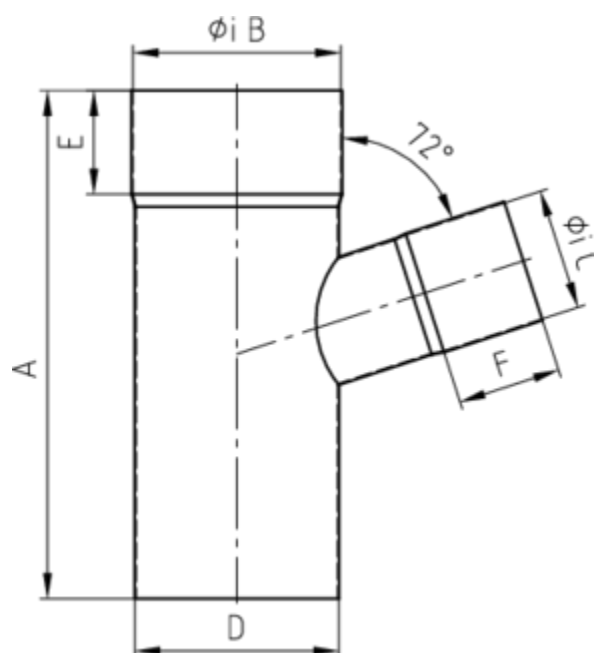

GRÖMO ALUSTAR FALLROHRABZWEIG 72°

**ALU
STAR**
GRÖMO

Art.-Nr.: 83535
Nenngröße [mm]: 100/100
Farbe: SX - Moosgrün
Ablaufleistung[l/s]: 10,7

Maße [mm]:

A	B	C	D	E	F
232	100	100	100	50	45

Hinweis:

- Auf Anfrage auch mit anderem Winkel, Durchmesser, Doppelabzweig oder Y-Abzweig erhältlich
- Geschweißt

Ausschreibungstext:

GRÖMO ALUSTAR® Abzweig 72° 100 / 100
 aus farbbeschichtetem Aluminium in SX-Oberfläche (glatt) moosgrün, nach DIN EN 612, Fallrohr DN 100 mm, Einlauf DN 100 mm, liefern und fachgerecht einbauen.