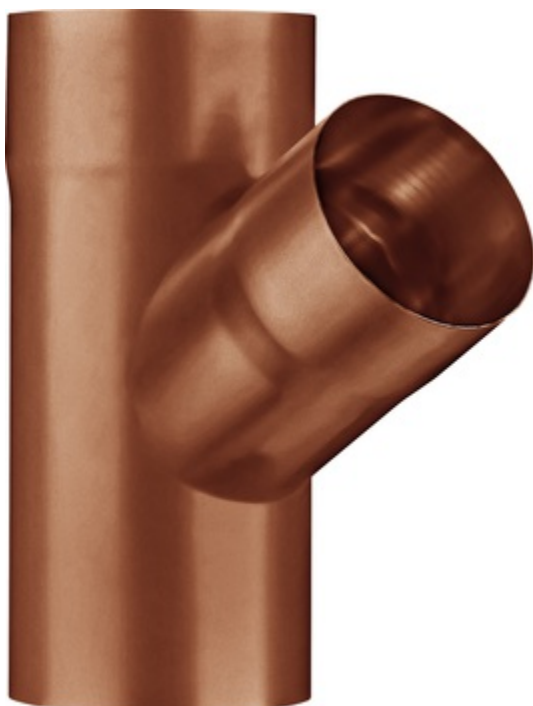

GRÖMO ALUSTAR FALLROHRABZWEIG 72°

**ALU
STAR**
GRÖMO

Art.-Nr.: 83536
Nenngröße [mm]: 100/100
Farbe: SX - Ziegelrot
Ablaufleistung[l/s]: 10,7

Maße [mm]:

A	B	C	D	E	F
232	100	100	100	50	45

Hinweis:

- Auf Anfrage auch mit anderem Winkel, Durchmesser, Doppelabzweig oder Y-Abzweig erhältlich
- Geschweißt

Ausschreibungstext:

GRÖMO ALUSTAR® Abzweig 72° 100 / 100
 aus farbbeschichtetem Aluminium in SX-Oberfläche (glatt) ziegelrot, nach DIN EN 612, Fallrohr DN 100
 mm, Einlauf DN 100 mm, liefern und fachgerecht einbauen.