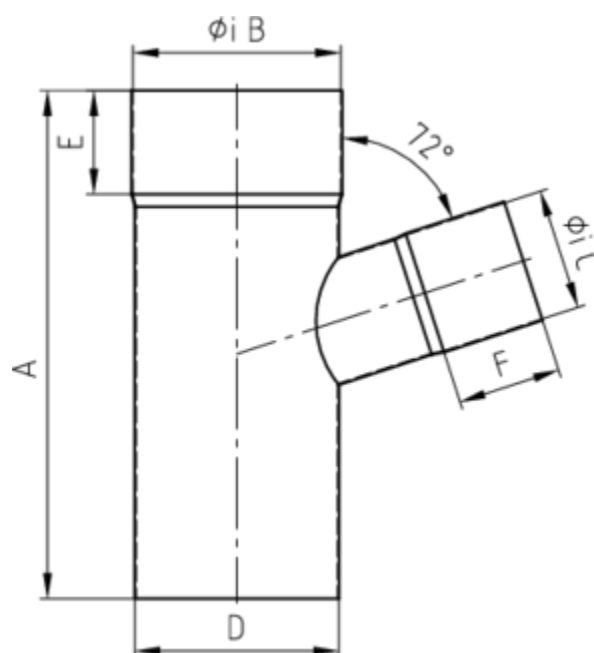

GRÖMO ALUSTAR FALLROHRABZWEIG 72°

**ALU
STAR**
GRÖMO

Art.-Nr.: 83536
Nenngröße [mm]: 100/100
Farbe: SX - Ziegelrot
Ablaufleistung[l/s]: 10,7

Maße [mm]:

A	B	C	D	E	F
232	100	100	100	50	45

Hinweis:

- Auf Anfrage auch mit anderem Winkel, Durchmesser, Doppelabzweig oder Y-Abzweig erhältlich
- Geschweißt

Ausschreibungstext:

GRÖMO ALUSTAR® Abzweig 72° 100 / 100
 aus farbbeschichtetem Aluminium in SX-Oberfläche (glatt) ziegelrot, nach DIN EN 612, Fallrohr DN 100
 mm, Einlauf DN 100 mm, liefern und fachgerecht einbauen.