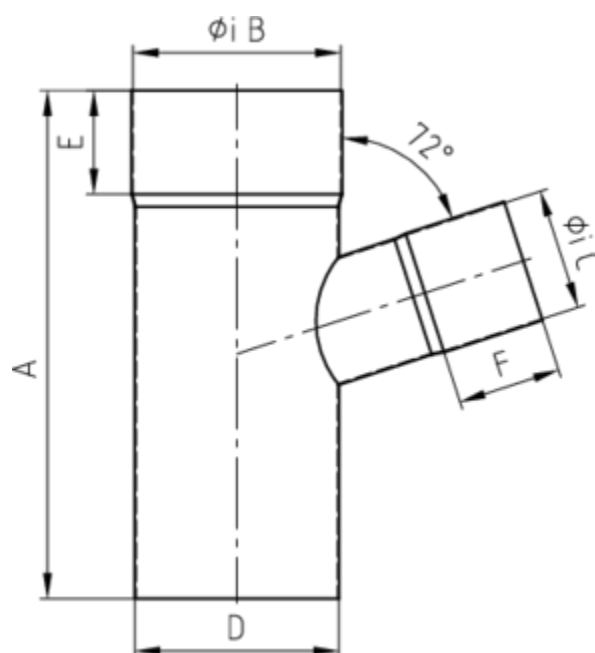

GRÖMO ALUSTAR FALLROHRABZWEIG 72°

**ALU
STAR**
GRÖMO

Art.-Nr.: 83550
Nenngröße [mm]: 80/60
Farbe: SX - RAL - Sonderfarbe
Ablaufleistung[l/s]: 5,9

Maße [mm]:

A	B	C	D	E	F
220	80	60	80	45	45

Hinweis:

- Auf Anfrage auch mit anderem Winkel, Durchmesser, Doppelabzweig oder Y-Abzweig erhältlich
- Geschweißt

Ausschreibungstext:

GRÖMO ALUSTAR® Abzweig 72° 80 / 60

aus farbbeschichtetem Aluminium in SX-Oberfläche (glatt) Farbe: _____, nach DIN EN 612, Fallrohr DN 80 mm, Einlauf DN 60 mm, liefern und fachgerecht einbauen.