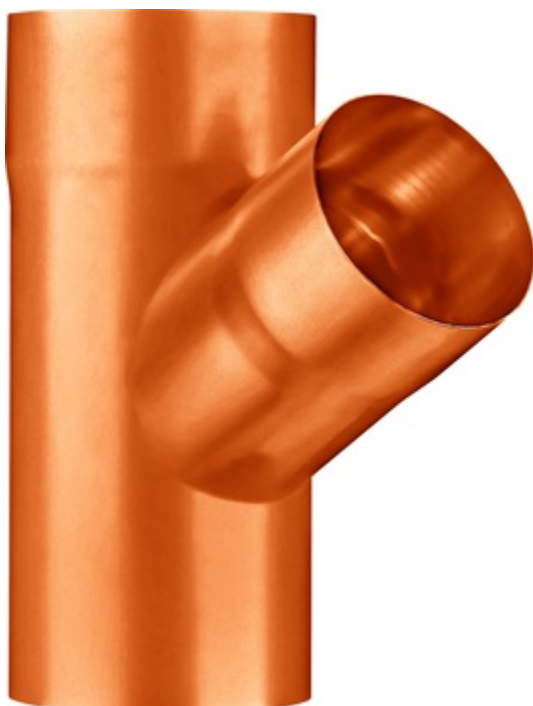

GRÖMO ALUSTAR FALLROHRABZWEIG 72°

**ALU
STAR**
GRÖMO

Art.-Nr.: 83550
Nenngröße [mm]: 80/60
Farbe: SX - RAL - Sonderfarbe
Ablaufleistung[l/s]: 5,9

Maße [mm]:

A	B	C	D	E	F
220	80	60	80	45	45

Hinweis:

- Auf Anfrage auch mit anderem Winkel, Durchmesser, Doppelabzweig oder Y-Abzweig erhältlich
- Geschweißt

Ausschreibungstext:

GRÖMO ALUSTAR® Abzweig 72° 80 / 60

aus farbbeschichtetem Aluminium in SX-Oberfläche (glatt) Farbe: _____, nach DIN EN 612, Fallrohr DN 80 mm, Einlauf DN 60 mm, liefern und fachgerecht einbauen.