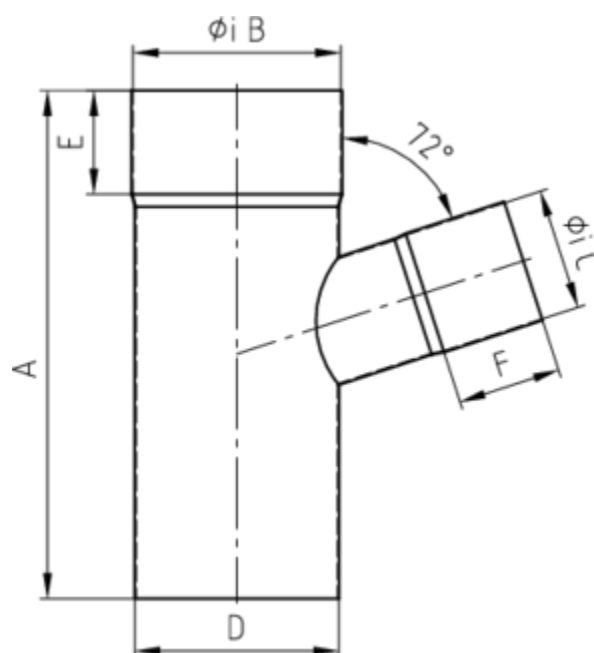

GRÖMO ALUSTAR FALLROHRABZWEIG 72°

**ALU
STAR**
GRÖMO

Art.-Nr.: 83553
Nenngröße [mm]: 80/60
Farbe: SX - Hellgrau
Ablaufleistung[l/s]: 5,9

Maße [mm]:

A	B	C	D	E	F
220	80	60	80	45	45

Hinweis:

- Auf Anfrage auch mit anderem Winkel, Durchmesser, Doppelabzweig oder Y-Abzweig erhältlich
- Geschweißt

Ausschreibungstext:

GRÖMO ALUSTAR® Abzweig 72° 80 / 60
 aus farbbeschichtetem Aluminium in SX-Oberfläche (glatt) hellgrau, nach DIN EN 612, Fallrohr DN 80
 mm, Einlauf DN 60 mm, liefern und fachgerecht einbauen.