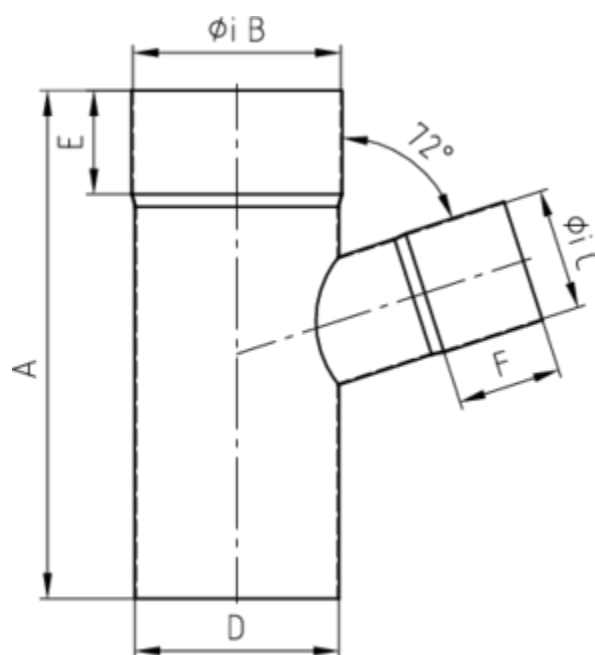

GRÖMO ALUSTAR FALLROHRABZWEIG 72°

**ALU
STAR**
GRÖMO

Art.-Nr.: 83565
Nenngröße [mm]: 120/80
Farbe: SX - Moosgrün
Ablaufleistung[l/s]: 17,4

Maße [mm]:

A	B	C	D	E	F
247	120	80	120	50	50

Hinweis:

- Auf Anfrage auch mit anderem Winkel, Durchmesser, Doppelabzweig oder Y-Abzweig erhältlich
- Geschweißt

Ausschreibungstext:

GRÖMO ALUSTAR® Abzweig 72° 120 / 80

aus farbbeschichtetem Aluminium in SX-Oberfläche (glatt) moosgrün, nach DIN EN 612, Fallrohr DN 120 mm, Einlauf DN 80 mm, liefern und fachgerecht einbauen.