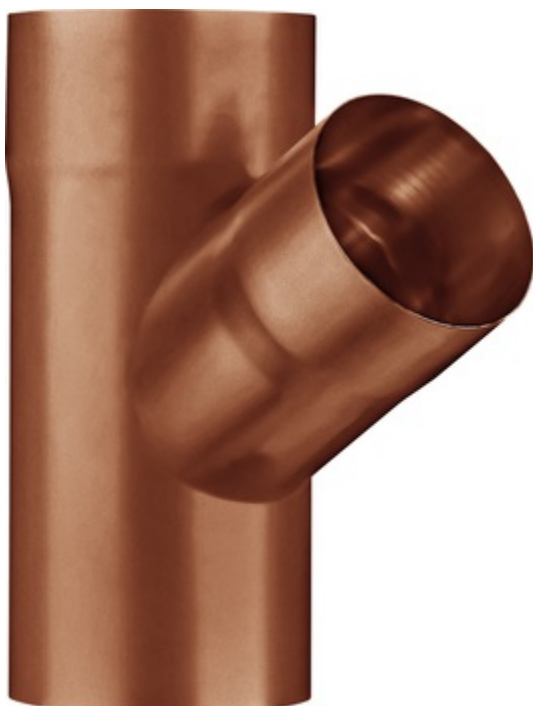

GRÖMO ALUSTAR FALLROHRABZWEIG 72°

**ALU
STAR**
GRÖMO

Art.-Nr.: 83566
Nenngröße [mm]: 120/80
Farbe: SX - Ziegelrot
Ablaufleistung[l/s]: 17,4

Maße [mm]:

A	B	C	D	E	F
247	120	80	120	50	50

Hinweis:

- Auf Anfrage auch mit anderem Winkel, Durchmesser, Doppelabzweig oder Y-Abzweig erhältlich
- Geschweißt

Ausschreibungstext:

GRÖMO ALUSTAR® Abzweig 72° 120 / 80
 aus farbbeschichtetem Aluminium in SX-Oberfläche (glatt) ziegelrot, nach DIN EN 612, Fallrohr DN 120 mm, Einlauf DN 80 mm, liefern und fachgerecht einbauen.