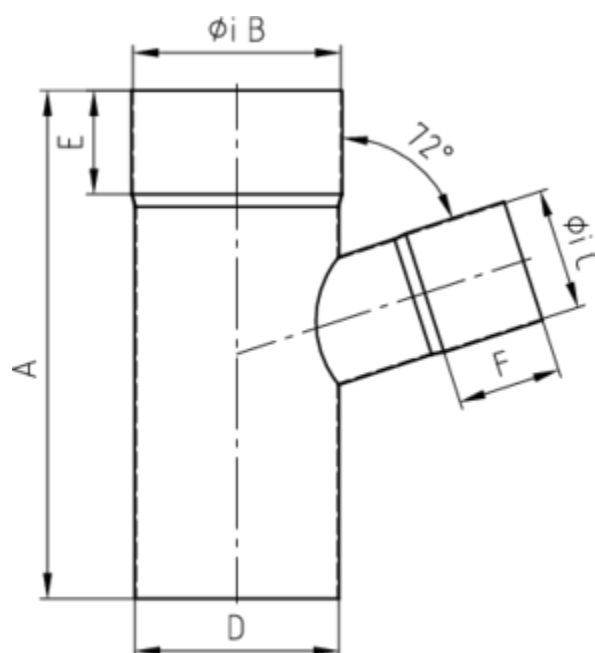

GRÖMO ALUSTAR FALLROHRABZWEIG 72°

**ALU
STAR**
GRÖMO

Art.-Nr.: 83566
Nenngröße [mm]: 120/80
Farbe: SX - Ziegelrot
Ablaufleistung[l/s]: 17,4

Maße [mm]:

A	B	C	D	E	F
247	120	80	120	50	50

Hinweis:

- Auf Anfrage auch mit anderem Winkel, Durchmesser, Doppelabzweig oder Y-Abzweig erhältlich
- Geschweißt

Ausschreibungstext:

GRÖMO ALUSTAR® Abzweig 72° 120 / 80
 aus farbbeschichtetem Aluminium in SX-Oberfläche (glatt) ziegelrot, nach DIN EN 612, Fallrohr DN 120 mm, Einlauf DN 80 mm, liefern und fachgerecht einbauen.