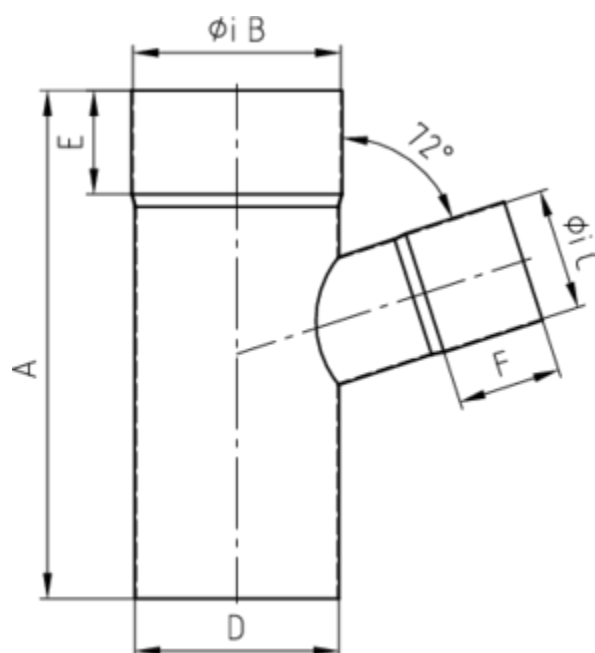

GRÖMO ALUSTAR FALLROHRABZWEIG 72°

**ALU
STAR**
GRÖMO

Art.-Nr.: 83570
Nenngröße [mm]: 120/100
Farbe: SX - RAL - Sonderfarbe
Ablaufleistung[l/s]: 17,4

Maße [mm]:

A	B	C	D	E	F
247	120	100	120	50	50

Hinweis:

- Auf Anfrage auch mit anderem Winkel, Durchmesser, Doppelabzweig oder Y-Abzweig erhältlich
- Geschweißt

Ausschreibungstext:

GRÖMO ALUSTAR® Abzweig 72° 120 / 100

aus farbbeschichtetem Aluminium in SX-Oberfläche (glatt) Farbe: _____, nach DIN EN 612, Fallrohr DN 120 mm, Einlauf DN 100 mm, liefern und fachgerecht einbauen.