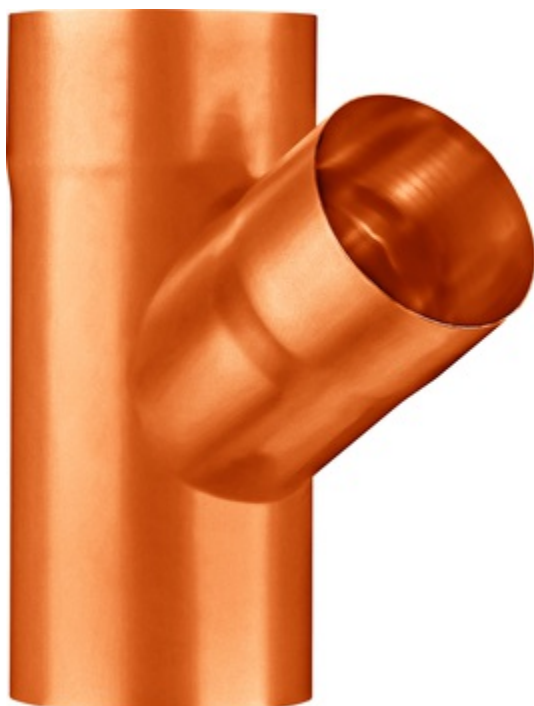

GRÖMO ALUSTAR FALLROHRABZWEIG 72°

**ALU
STAR**
GRÖMO

Art.-Nr.: 83570
Nenngröße [mm]: 120/100
Farbe: SX - RAL - Sonderfarbe
Ablaufleistung[l/s]: 17,4

Maße [mm]:

A	B	C	D	E	F
247	120	100	120	50	50

Hinweis:

- Auf Anfrage auch mit anderem Winkel, Durchmesser, Doppelabzweig oder Y-Abzweig erhältlich
- Geschweißt

Ausschreibungstext:

GRÖMO ALUSTAR® Abzweig 72° 120 / 100

aus farbbeschichtetem Aluminium in SX-Oberfläche (glatt) Farbe: _____, nach DIN EN 612, Fallrohr DN 120 mm, Einlauf DN 100 mm, liefern und fachgerecht einbauen.