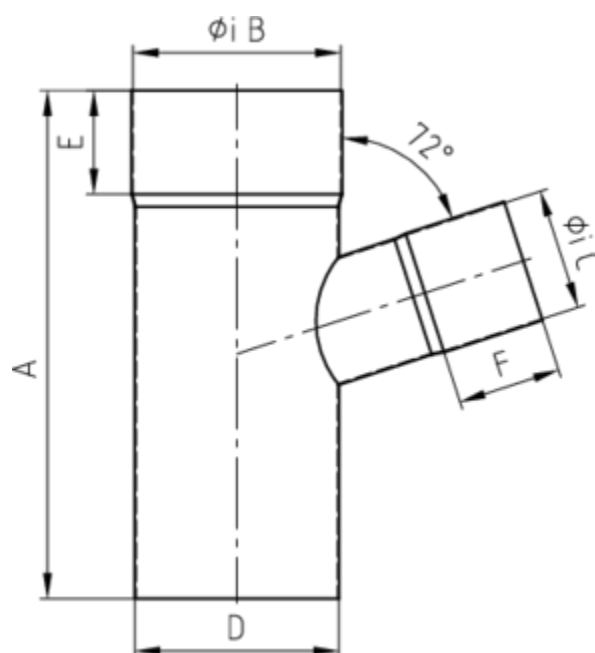

GRÖMO ALUSTAR FALLROHRABZWEIG 72°

**ALU
STAR**
GRÖMO

Art.-Nr.: 83571
Nenngröße [mm]: 120/100
Farbe: SX - Anthrazit
Ablaufleistung[l/s]: 17,4

Maße [mm]:

A	B	C	D	E	F
247	120	100	120	50	50

Hinweis:

- Auf Anfrage auch mit anderem Winkel, Durchmesser, Doppelabzweig oder Y-Abzweig erhältlich
- Geschweißt

Ausschreibungstext:

GRÖMO ALUSTAR® Abzweig 72° 120 / 100
 aus farbbeschichtetem Aluminium in SX-Oberfläche (glatt) anthrazit, nach DIN EN 612, Fallrohr DN 120 mm, Einlauf DN 100 mm, liefern und fachgerecht einbauen.