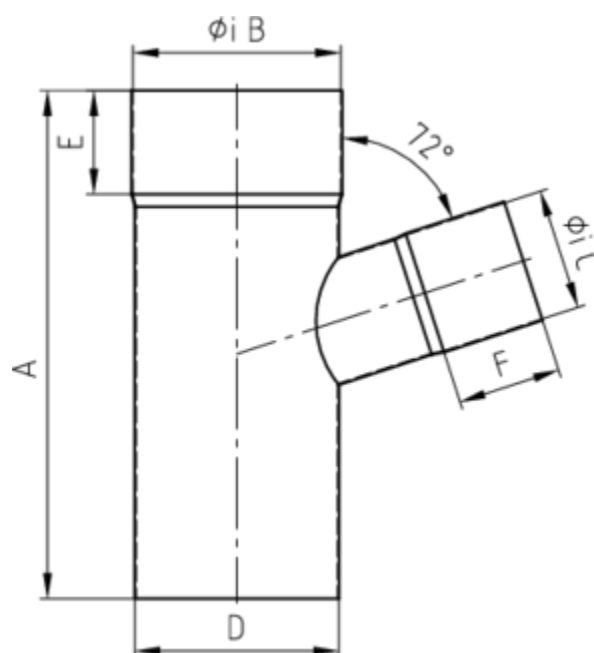

## GRÖMO ALUSTAR FALLROHRABZWEIG 72°

**ALU  
STAR**  
GRÖMO

**Art.-Nr.:** 83573  
**Nenngröße [mm]:** 120/100  
**Farbe:** SX - Hellgrau  
**Ablaufleistung[l/s]:** 17,4

### Maße [mm]:

A	B	C	D	E	F
247	120	100	120	50	50

### Hinweis:

- Auf Anfrage auch mit anderem Winkel, Durchmesser, Doppelabzweig oder Y-Abzweig erhältlich
- Geschweißt

### Ausschreibungstext:

GRÖMO ALUSTAR® Abzweig 72° 120 / 100  
 aus farbbeschichtetem Aluminium in SX-Oberfläche (glatt) hellgrau, nach DIN EN 612, Fallrohr DN 120 mm, Einlauf DN 100 mm, liefern und fachgerecht einbauen.