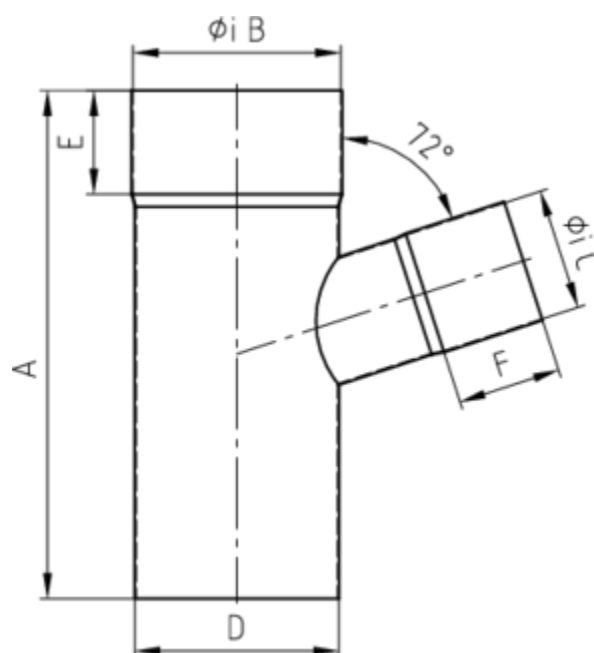

## GRÖMO ALUSTAR FALLROHRABZWEIG 72°

**ALU  
STAR**  
GRÖMO

**Art.-Nr.:** 83574  
**Nenngröße [mm]:** 120/100  
**Farbe:** SX - Weiß  
**Ablaufleistung[l/s]:** 17,4

### Maße [mm]:

A	B	C	D	E	F
247	120	100	120	50	50

### Hinweis:

- Auf Anfrage auch mit anderem Winkel, Durchmesser, Doppelabzweig oder Y-Abzweig erhältlich
- Geschweißt

### Ausschreibungstext:

GRÖMO ALUSTAR® Abzweig 72° 120 / 100  
 aus farbbeschichtetem Aluminium in SX-Oberfläche (glatt) weiß, nach DIN EN 612, Fallrohr DN 120 mm,  
 Einlauf DN 100 mm, liefern und fachgerecht einbauen.