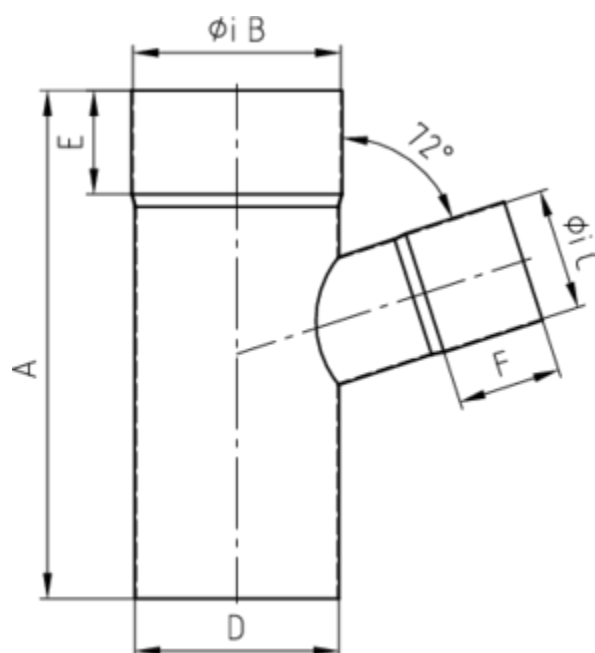

GRÖMO ALUSTAR FALLROHRABZWEIG 72°

**ALU
STAR**
GRÖMO

Art.-Nr.: 83575
Nenngröße [mm]: 120/100
Farbe: SX - Moosgrün
Ablaufleistung[l/s]: 17,4

Maße [mm]:

A	B	C	D	E	F
247	120	100	120	50	50

Hinweis:

- Auf Anfrage auch mit anderem Winkel, Durchmesser, Doppelabzweig oder Y-Abzweig erhältlich
- Geschweißt

Ausschreibungstext:

GRÖMO ALUSTAR® Abzweig 72° 120 / 100
 aus farbbeschichtetem Aluminium in SX-Oberfläche (glatt) moosgrün, nach DIN EN 612, Fallrohr DN 120 mm, Einlauf DN 100 mm, liefern und fachgerecht einbauen.