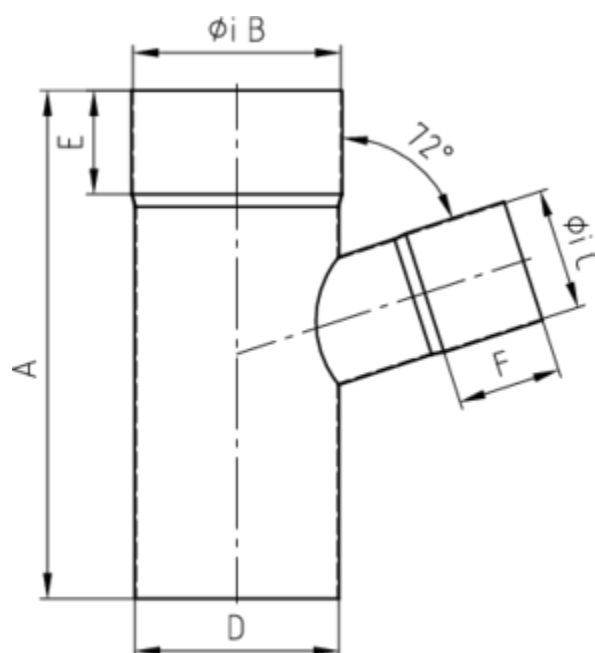

GRÖMO ALUSTAR FALLROHRABZWEIG 72°

**ALU
STAR**
GRÖMO

Art.-Nr.: 83576
Nenngröße [mm]: 120/100
Farbe: SX - Ziegelrot
Ablaufleistung[l/s]: 17,4

Maße [mm]:

A	B	C	D	E	F
247	120	100	120	50	50

Hinweis:

- Auf Anfrage auch mit anderem Winkel, Durchmesser, Doppelabzweig oder Y-Abzweig erhältlich
- Geschweißt

Ausschreibungstext:

GRÖMO ALUSTAR® Abzweig 72° 120 / 100
 aus farbbeschichtetem Aluminium in SX-Oberfläche (glatt) ziegelrot, nach DIN EN 612, Fallrohr DN 120 mm, Einlauf DN 100 mm, liefern und fachgerecht einbauen.