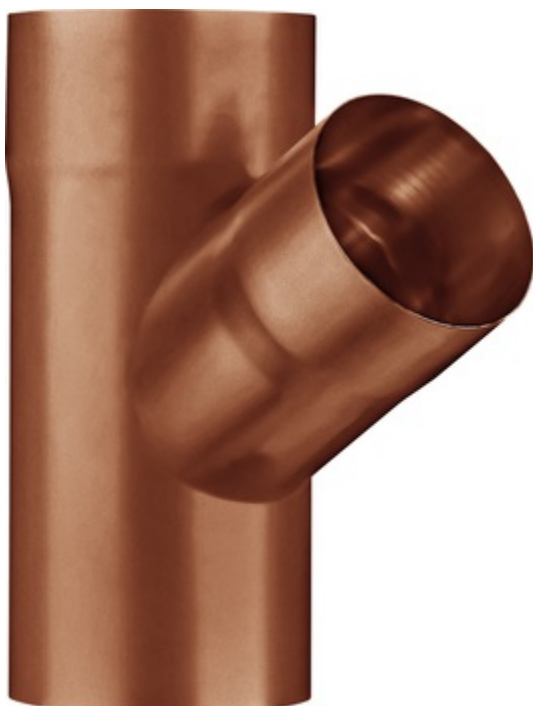

GRÖMO ALUSTAR FALLROHRABZWEIG 72°

**ALU
STAR**
GRÖMO

Art.-Nr.: 83576
Nenngröße [mm]: 120/100
Farbe: SX - Ziegelrot
Ablaufleistung[l/s]: 17,4

Maße [mm]:

A	B	C	D	E	F
247	120	100	120	50	50

Hinweis:

- Auf Anfrage auch mit anderem Winkel, Durchmesser, Doppelabzweig oder Y-Abzweig erhältlich
- Geschweißt

Ausschreibungstext:

GRÖMO ALUSTAR® Abzweig 72° 120 / 100
 aus farbbeschichtetem Aluminium in SX-Oberfläche (glatt) ziegelrot, nach DIN EN 612, Fallrohr DN 120 mm, Einlauf DN 100 mm, liefern und fachgerecht einbauen.