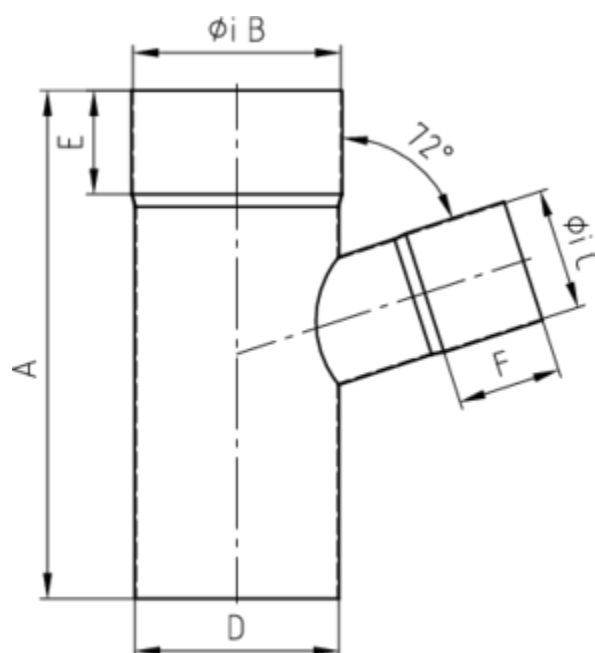

GRÖMO ALUSTAR FALLROHRABZWEIG 72°

**ALU
STAR**
GRÖMO

Art.-Nr.: 83584
Nenngröße [mm]: 120/120
Farbe: SX - Weiß
Ablaufleistung[l/s]: 17,4

Maße [mm]:

A	B	C	D	E	F
282	120	120	120	50	50

Hinweis:

- Auf Anfrage auch mit anderem Winkel, Durchmesser, Doppelabzweig oder Y-Abzweig erhältlich
- Geschweißt

Ausschreibungstext:

GRÖMO ALUSTAR® Abzweig 72° 120 / 120
 aus farbbeschichtetem Aluminium in SX-Oberfläche (glatt) weiß, nach DIN EN 612, Fallrohr DN 120 mm,
 Einlauf DN 120 mm, liefern und fachgerecht einbauen.