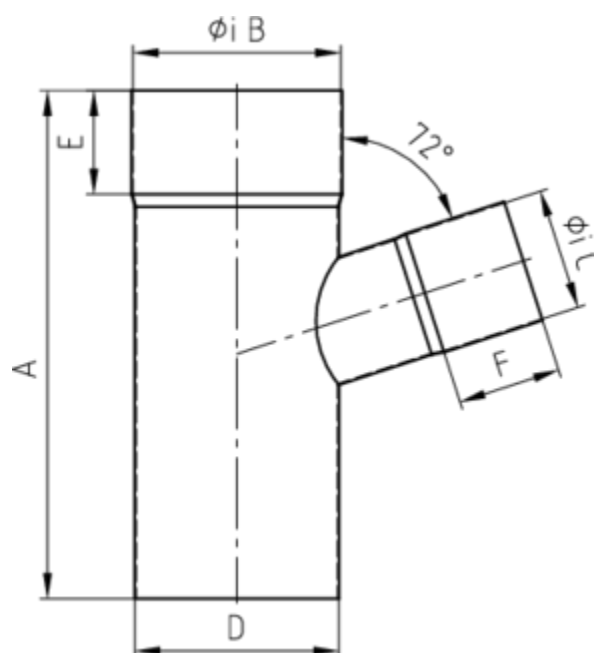

GRÖMO ALUSTAR FALLROHRABZWEIG 72°

**ALU
STAR**
GRÖMO

Art.-Nr.: 83585
Nenngröße [mm]: 120/120
Farbe: SX - Moosgrün
Ablaufleistung[l/s]: 17,4

Maße [mm]:

A	B	C	D	E	F
282	120	120	120	50	50

Hinweis:

- Auf Anfrage auch mit anderem Winkel, Durchmesser, Doppelabzweig oder Y-Abzweig erhältlich
- Geschweißt

Ausschreibungstext:

GRÖMO ALUSTAR® Abzweig 72° 120 / 120
 aus farbbeschichtetem Aluminium in SX-Oberfläche (glatt) moosgrün, nach DIN EN 612, Fallrohr DN 120 mm, Einlauf DN 120 mm, liefern und fachgerecht einbauen.