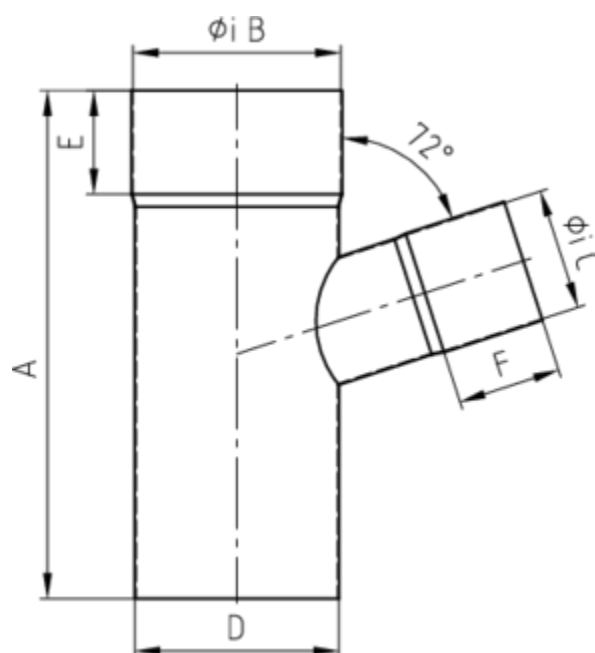

GRÖMO ALUSTAR FALLROHRABZWEIG 72°

**ALU
STAR**
GRÖMO

Art.-Nr.: 83586
Nenngröße [mm]: 120/120
Farbe: SX - Ziegelrot
Ablaufleistung[l/s]: 17,4

Maße [mm]:

A	B	C	D	E	F
282	120	120	120	50	50

Hinweis:

- Auf Anfrage auch mit anderem Winkel, Durchmesser, Doppelabzweig oder Y-Abzweig erhältlich
- Geschweißt

Ausschreibungstext:

GRÖMO ALUSTAR® Abzweig 72° 120 / 120
 aus farbbeschichtetem Aluminium in SX-Oberfläche (glatt) ziegelrot, nach DIN EN 612, Fallrohr DN 120
 mm, Einlauf DN 120 mm, liefern und fachgerecht einbauen.