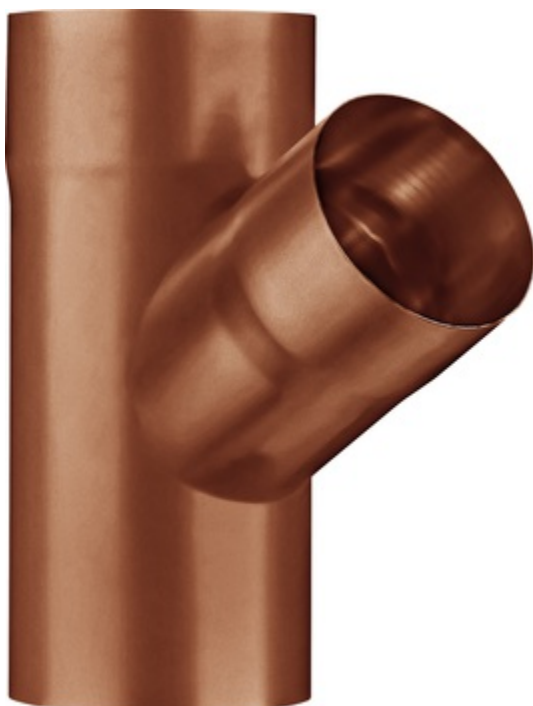

GRÖMO ALUSTAR FALLROHRABZWEIG 72°

**ALU
STAR**
GRÖMO

Art.-Nr.: 83586
Nenngröße [mm]: 120/120
Farbe: SX - Ziegelrot
Ablaufleistung[l/s]: 17,4

Maße [mm]:

A	B	C	D	E	F
282	120	120	120	50	50

Hinweis:

- Auf Anfrage auch mit anderem Winkel, Durchmesser, Doppelabzweig oder Y-Abzweig erhältlich
- Geschweißt

Ausschreibungstext:

GRÖMO ALUSTAR® Abzweig 72° 120 / 120
 aus farbbeschichtetem Aluminium in SX-Oberfläche (glatt) ziegelrot, nach DIN EN 612, Fallrohr DN 120
 mm, Einlauf DN 120 mm, liefern und fachgerecht einbauen.