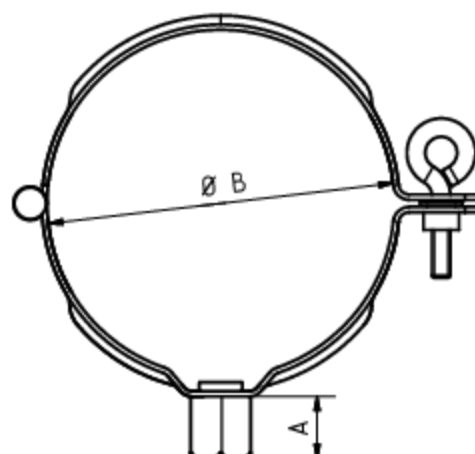

GRÖMO ALUSTAR FALLROHRSCHELLE MIT GEWINDEMUTTER M10

**ALU
STAR**
GRÖMO

Art.-Nr.: 83830
Nenngröße [mm]: 60
Farbe: SX - RAL - Sonderfarbe

Maße [mm]:

A	B	C
17,5,0	58	28,0

Hinweis:

Zum Anschluss an SPI-Dübel, Stockschraube oder Thermo Stopp

Ausschreibungstext:

GRÖMO ALUSTAR® Fallrohrschelle 60 mit Gewindemutter aus farbbeschichtetem Aluminium in SX-Oberfläche (glatt) Farbe: _____, für runde Regenfallrohre, mit M10 Gewindemutter, nach DIN EN 612, 60 mm, liefern und fachgerecht einbauen.