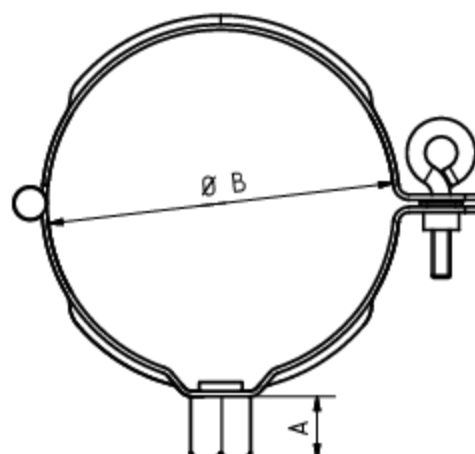

GRÖMO ALUSTAR FALLROHRSCHELLE MIT GEWINDEMUTTER M10

**ALU
STAR**
GRÖMO

Art.-Nr.: 83833
Nenngröße [mm]: 60
Farbe: SX - Hellgrau

Maße [mm]:

A	B	C
17,5,0	58	28,0

Hinweis:

Zum Anschluss an SPI-Dübel, Stockschraube oder Thermo Stopp

Ausschreibungstext:

GRÖMO ALUSTAR® Fallrohrschelle 60 mit Gewindemutter aus farbbeschichtetem Aluminium in SX-Oberfläche (glatt) hellgrau, für runde Regenfallrohre, mit M10 Gewindemutter, nach DIN EN 612, 60 mm, liefern und fachgerecht einbauen.