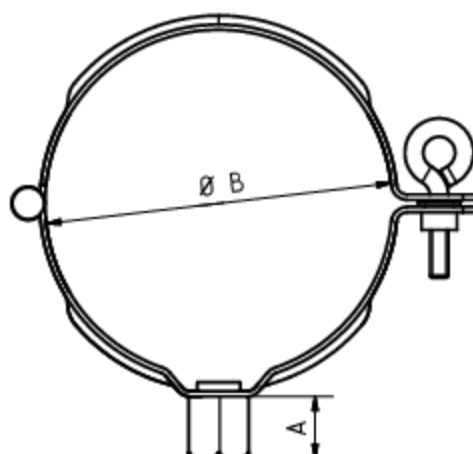

## GRÖMO ALUSTAR FALLROHRSCHELLE MIT GEWINDEMUTTER M10

**ALU  
STAR**  
GRÖMO

**Art.-Nr.:** 83844  
**Nenngröße [mm]:** 80  
**Farbe:** SX - Weiß

### Maße [mm]:

| A      | B  | C    |
|--------|----|------|
| 17,5,0 | 78 | 28,0 |

### Hinweis:

Zum Anschluss an SPI-Dübel, Stockschraube oder Thermo Stopp

### Ausschreibungstext:

GRÖMO ALUSTAR® Fallrohrschelle 80 mit Gewindemutter aus farbbeschichtetem Aluminium in SX-Oberfläche (glatt) weiß, für runde Regenfallrohre, mit M10 Gewindemutter, nach DIN EN 612, 80 mm, liefern und fachgerecht einbauen.