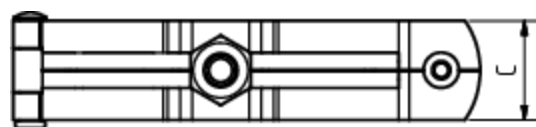

GRÖMO ALUSTAR FALLROHRSCHELLE MIT GEWINDEMUTTER M10

**ALU
STAR**
GRÖMO

Art.-Nr.: 83845
Nenngröße [mm]: 80
Farbe: SX - Moosgrün

Maße [mm]:

A	B	C
17,5,0	78	28,0

Hinweis:

Zum Anschluss an SPI-Dübel, Stockschraube oder Thermo Stopp

Ausschreibungstext:

GRÖMO ALUSTAR® Fallrohrschelle 80 mit Gewindemutter aus farbbeschichtetem Aluminium in SX-Oberfläche (glatt) moosgrün, für runde Regenfallrohre, mit M10 Gewindemutter, nach DIN EN 612, 80 mm, liefern und fachgerecht einbauen.