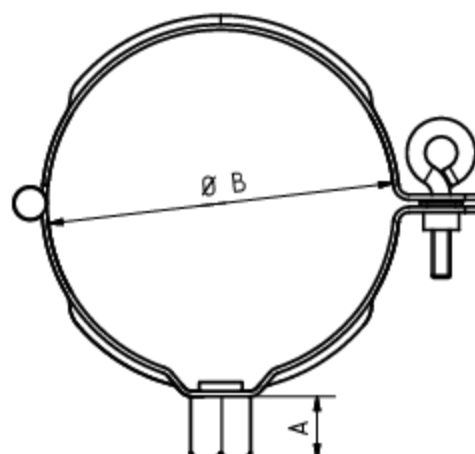

GRÖMO ALUSTAR FALLROHRSCHELLE MIT GEWINDEMUTTER M10

**ALU
STAR**
GRÖMO

Art.-Nr.: 83845
Nenngröße [mm]: 80
Farbe: SX - Moosgrün

Maße [mm]:

A	B	C
17,5,0	78	28,0

Hinweis:

Zum Anschluss an SPI-Dübel, Stockschraube oder Thermo Stopp

Ausschreibungstext:

GRÖMO ALUSTAR® Fallrohrschelle 80 mit Gewindemutter aus farbbeschichtetem Aluminium in SX-Oberfläche (glatt) moosgrün, für runde Regenfallrohre, mit M10 Gewindemutter, nach DIN EN 612, 80 mm, liefern und fachgerecht einbauen.