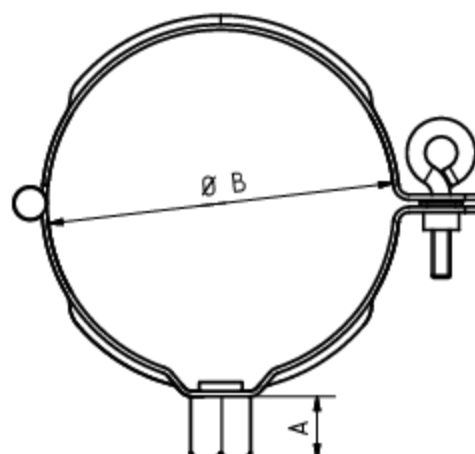

GRÖMO ALUSTAR FALLROHRSCHELLE MIT GEWINDEMUTTER M10

**ALU
STAR**
GRÖMO

Art.-Nr.: 83850
Nenngröße [mm]: 100
Farbe: SX - RAL - Sonderfarbe

Maße [mm]:

A	B	C
17,5,0	98	28,0

Hinweis:

Zum Anschluss an SPI-Dübel, Stockschraube oder Thermo Stopp

Ausschreibungstext:

GRÖMO ALUSTAR® Fallrohrschelle 100 mit Gewindemutter aus farbbeschichtetem Aluminium in SX-Oberfläche (glatt) Farbe: _____, für runde Regenfallrohre, mit M10 Gewindemutter, nach DIN EN 612, 100 mm, liefern und fachgerecht einbauen.