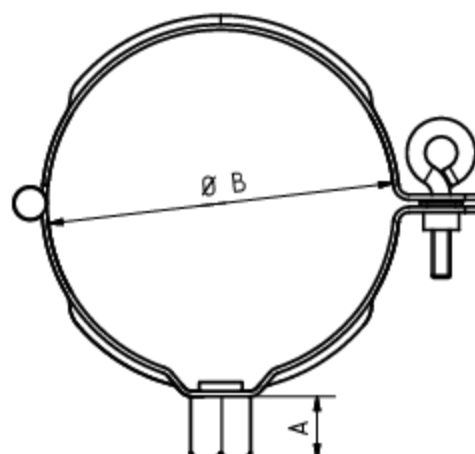

## GRÖMO ALUSTAR FALLROHRSCHELLE MIT GEWINDEMUTTER M10

**ALU  
STAR**  
GRÖMO

**Art.-Nr.:** 83853  
**Nenngröße [mm]:** 100  
**Farbe:** SX - Hellgrau

### Maße [mm]:

A	B	C
17,5,0	98	28,0

### Hinweis:

Zum Anschluss an SPI-Dübel, Stockschraube oder Thermo Stopp

### Ausschreibungstext:

GRÖMO ALUSTAR® Fallrohrschelle 100 mit Gewindemutter aus farbbeschichtetem Aluminium in SX-Oberfläche (glatt) hellgrau, für runde Regenfallrohre, mit M10 Gewindemutter, nach DIN EN 612, 100 mm, liefern und fachgerecht einbauen.