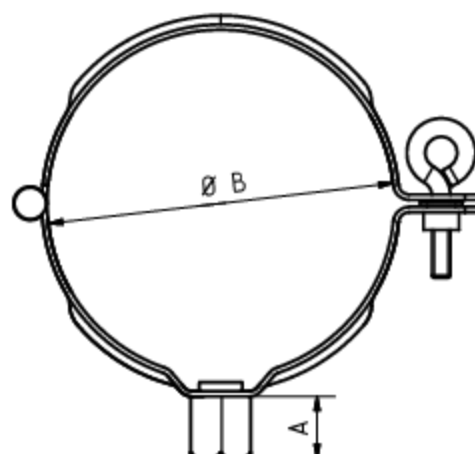

GRÖMO ALUSTAR FALLROHRSCHELLE MIT GEWINDEMUTTER M10

**ALU
STAR**
GRÖMO

Art.-Nr.: 83856
Nenngröße [mm]: 100
Farbe: SX - Ziegelrot

Maße [mm]:

A	B	C
17,5,0	98	28,0

Hinweis:

Zum Anschluss an SPI-Dübel, Stockschraube oder Thermo Stopp

Ausschreibungstext:

GRÖMO ALUSTAR® Fallrohrschelle 100 mit Gewindemutter aus farbbeschichtetem Aluminium in SX-Oberfläche (glatt) ziegelrot, für runde Regenfallrohre, mit M10 Gewindemutter, nach DIN EN 612, 100 mm, liefern und fachgerecht einbauen.