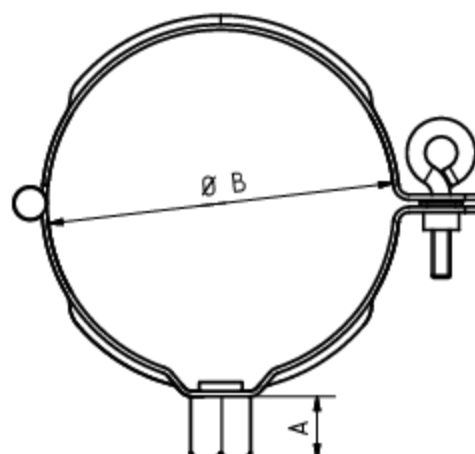

## GRÖMO ALUSTAR FALLROHRSCHELLE MIT GEWINDEMUTTER M10

**ALU  
STAR**  
GRÖMO

**Art.-Nr.:** 83857  
**Nenngröße [mm]:** 100  
**Farbe:** SX - Oxydrot

### Maße [mm]:

A	B	C
17,5,0	98	28,0

### Hinweis:

Zum Anschluss an SPI-Dübel, Stockschraube oder Thermo Stopp

### Ausschreibungstext:

GRÖMO ALUSTAR® Fallrohrschelle 100 mit Gewindemutter aus farbbeschichtetem Aluminium in SX-Oberfläche (glatt) oxydrot, für runde Regenfallrohre, mit M10 Gewindemutter, nach DIN EN 612, 100 mm, liefern und fachgerecht einbauen.