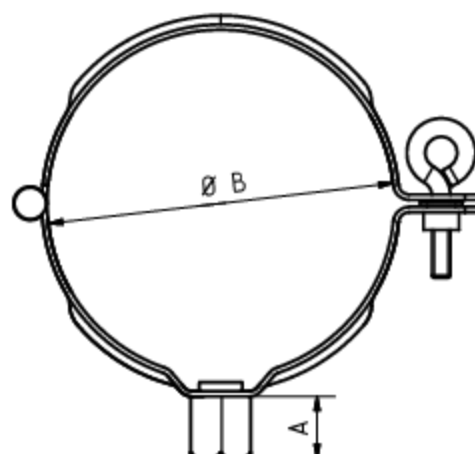

## GRÖMO ALUSTAR FALLROHRSCHELLE MIT GEWINDEMUTTER M10

**ALU  
STAR**  
GRÖMO

**Art.-Nr.:** 83861  
**Nenngröße [mm]:** 120  
**Farbe:** SX - Anthrazit

### Maße [mm]:

A	B	C
17,5,0	118	28,0

### Hinweis:

Zum Anschluss an SPI-Dübel, Stockschraube oder Thermo Stopp

### Ausschreibungstext:

GRÖMO ALUSTAR® Fallrohrschelle 120 mit Gewindemutter aus farbbeschichtetem Aluminium in SX-Oberfläche (glatt) anthrazit, für runde Regenfallrohre, mit M10 Gewindemutter, nach DIN EN 612, 120 mm, liefern und fachgerecht einbauen.