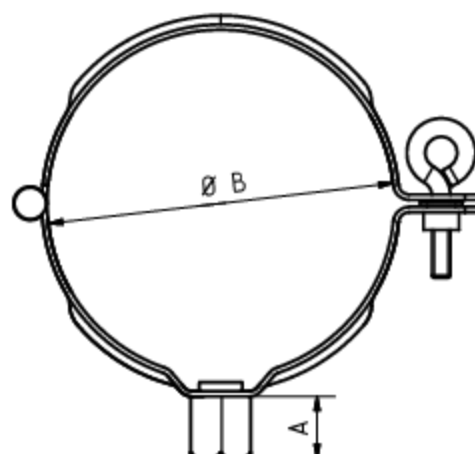

GRÖMO ALUSTAR FALLROHRSCHELLE MIT GEWINDEMUTTER M10

**ALU
STAR**
GRÖMO

Art.-Nr.: 83865
Nenngröße [mm]: 120
Farbe: SX - Moosgrün

Maße [mm]:

A	B	C
17,5,0	118	28,0

Hinweis:

Zum Anschluss an SPI-Dübel, Stockschraube oder Thermo Stopp

Ausschreibungstext:

GRÖMO ALUSTAR® Fallrohrschelle 120 mit Gewindemutter aus farbbeschichtetem Aluminium in SX-Oberfläche (glatt) moosgrün, für runde Regenfallrohre, mit M10 Gewindemutter, nach DIN EN 612, 120 mm, liefern und fachgerecht einbauen.