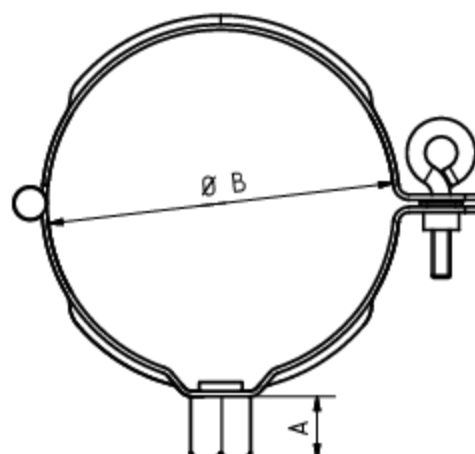

GRÖMO ALUSTAR FALLROHRSCHELLE MIT GEWINDEMUTTER M10

**ALU
STAR**
GRÖMO

Art.-Nr.: 83866
Nenngröße [mm]: 120
Farbe: SX - Ziegelrot

Maße [mm]:

A	B	C
17,5,0	118	28,0

Hinweis:

Zum Anschluss an SPI-Dübel, Stockschraube oder Thermo Stopp

Ausschreibungstext:

GRÖMO ALUSTAR® Fallrohrschelle 120 mit Gewindemutter aus farbbeschichtetem Aluminium in SX-Oberfläche (glatt) ziegelrot, für runde Regenfallrohre, mit M10 Gewindemutter, nach DIN EN 612, 120 mm, liefern und fachgerecht einbauen.