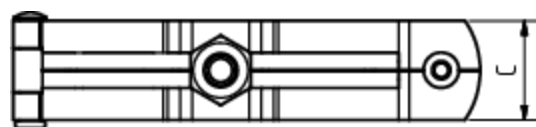

GRÖMO ALUSTAR FALLROHRSCHELLE MIT GEWINDEMUTTER M10

**ALU
STAR**
GRÖMO

Art.-Nr.: 83866
Nenngröße [mm]: 120
Farbe: SX - Ziegelrot

Maße [mm]:

A	B	C
17,5,0	118	28,0

Hinweis:

Zum Anschluss an SPI-Dübel, Stockschraube oder Thermo Stopp

Ausschreibungstext:

GRÖMO ALUSTAR® Fallrohrschelle 120 mit Gewindemutter aus farbbeschichtetem Aluminium in SX-Oberfläche (glatt) ziegelrot, für runde Regenfallrohre, mit M10 Gewindemutter, nach DIN EN 612, 120 mm, liefern und fachgerecht einbauen.