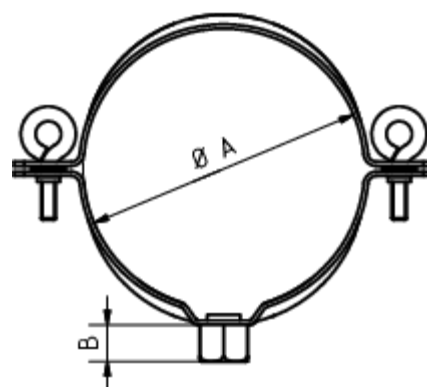

GRÖMO ALUSTAR REGENSTANDROHRSCHELLE MIT GEWINDEMUTTER M10

Art.-Nr.: 83884

Nenngröße [mm]: 80

Farbe: SX - Weiß

Schlüsselweite: 17

ALU
STAR
GRÖMO

Gewindegröße:

Maße [mm]:

A	B
87	13

Hinweis:

Aus verzinktem Stahl. Gewindemutter galvanisch verzinkt. Zum Anschluss an SPI-Dübel, Stockschraube oder Thermo Stopp

Ausschreibungstext:

GRÖMO ALUSTAR® Regenstandrohrschelle mit Gewindemutter 80 aus farbbeschichtetem, verzinkten Stahl in SX-Oberfläche (glatt) weiß, für runde Regenstandrohre, mit M10 Gewindemutter, Ø 80m, liefern und fachgerecht einbauen.