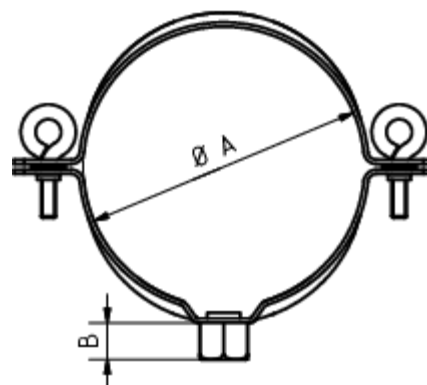

# GRÖMO ALUSTAR REGENSTANDROHRSCHELLE MIT GEWINDEMUTTER M10

Art.-Nr.: 83886

Nenngröße [mm]: 80

Farbe: SX - Ziegelrot

Schlüsselweite: 17

ALU  
STAR

Gewindegröße: GRÖM10

## Maße [mm]:

A	B
87	13

## Hinweis:

Aus verzinktem Stahl. Gewindemutter galvanisch verzinkt. Zum Anschluss an SPI-Dübel, Stockschraube oder Thermo Stopp

## Ausschreibungstext:

GRÖMO ALUSTAR® Regenstandrohrschelle mit Gewindemutter 80 aus farbbeschichtetem, verzinkten Stahl in SX-Oberfläche (glatt) ziegelrot, für runde Regenstandrohre, mit M10 Gewindemutter, Ø 80mm, liefern und fachgerecht einbauen.